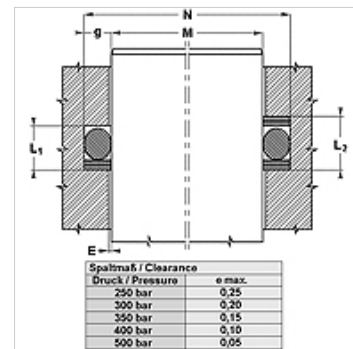

Caratteristiche

Tipo	Anello antiestrusore
Pressione d'esercizio	fino a 500 bar
Colore	bianco
Temperatura min.	-200 °C
Temperatura max.	260 °C
Mezzi	Oli minerali HFA, HFB, HFC, HFD, vapore
Materiale	PTFE

Tabella 301.1 / Table 301.1

d (Oring)	g	L1	L2	E
1,78	1,55	3,80	5,20	1,40
2,62	2,25	5,00	6,40	1,40
3,52	3,10	6,20	7,60	1,40
5,34	4,70	8,80	10,50	1,70
7,00	6,10	12,00	14,50	2,50

Spaltmaß / Clearance

Druck / Pressure	e max.
250 bar	0,25
300 bar	0,20
350 bar	0,15
400 bar	0,10
500 bar	0,05

Articolo

Denominazione	M (mm)	N (mm)	OR
BR 6	3,0	6,1	2,90 x 1,78
BR 7	4,0	7,1	3,68 x 1,78
BR 8	4,5	7,6	4,47 x 1,78
BR 9	5,0	8,1	5,28 x 1,78
BR 10	7,0	10,1	6,07 x 1,78
BR 610	7,0	10,1	6,75 x 1,78
BR 11	8,0	11,1	7,65 x 1,78
BR 611	9,0	12,1	8,73 x 1,78
BR 12	9,0	12,1	9,25 x 1,78
BR 13	11,0	14,1	10,82 x 1,78
BR 14	13,0	16,1	12,42 x 1,78
BR 15	14,0	17,1	14,00 x 1,78
BR 16	16,0	19,1	15,60 x 1,78
BR 17	17,0	20,1	17,17 x 1,78
BR 18	19,0	22,1	18,77 x 1,78
BR 19	21,0	24,1	20,35 x 1,78
BR 20	22,0	25,1	23,52 x 1,78
BR 21	24,0	27,1	23,52 x 1,78
BR 22	25,0	28,1	25,12 x 1,78
BR 25	30,0	33,1	29,87 x 1,78
BR 28	35,0	38,1	34,65 x 1,78
BR 110	10,0	14,5	9,19 x 2,62
BR 613	10,0	14,5	9,90 x 2,62
BR 111	11,0	15,5	10,77 x 2,62
BR 614	12,0	16,5	11,91 x 2,62
BR 615	13,0	17,5	13,10 x 2,62
BR 113	14,0	18,5	13,94 x 2,62
BR 616	15,0	19,5	15,08 x 2,62
BR 114	16,0	20,5	15,54 x 2,62
BR 809	16,0	20,5	15,88 x 2,62
BR 115	17,0	21,5	17,12 x 2,62
BR 116	19,0	23,5	18,72 x 2,62
BR 117	20,0	24,5	20,30 x 2,62
BR 812	21,0	25,5	20,64 x 2,62
BR 118	22,0	26,5	21,89 x 2,62
BR 119	24,0	28,5	23,47 x 2,62
BR 120	25,0	29,5	25,07 x 2,62
BR 121	27,0	31,5	26,64 x 2,62
BR 122	28,0	32,5	28,24 x 2,62
BR 123	30,0	34,5	29,82 x 2,62
BR 124	32,0	36,5	31,42 x 2,62
BR 126	35,0	39,5	34,59 x 2,62
BR 127	36,0	40,5	36,17 x 2,62
BR 128	38,0	42,5	37,77 x 2,62
BR 129	40,0	44,5	39,34 x 2,62
BR 130	41,0	45,5	40,94 x 2,62
BR 131	43,0	47,5	42,52 x 2,62
BR 133	46,0	50,5	45,69 x 2,62
BR 134	48,0	52,5	47,29 x 2,62
BR 135	49,0	53,5	48,90 x 2,62