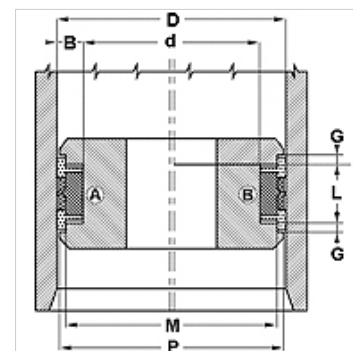

Caratteristiche

Tipo	Set guarnizioni del pistone
Pressione d'esercizio	fino a 300 bar
Velocità di scorrimento max.	0,5 m/s
Temperatura min.	-30 °C
Temperatura max.	110 °C
Mezzi	Oli minerali Emulsioni acqua
Montaggio	su un pistone in uno o più pezzi
Materiale	Guarnizione di tenuta: NBR con rinforzo tessile Anello guida: resina acetalica
Applicazione	Idraulica

Toleranz / Tolerance					
D	d	L	G	M	P
H11	+0,10 0	+0,25 0	+0,10 0	± 0,05	± 0,15

Descrizione

Guarnizione di tenuta a basso coefficiente d'attrito.
Soluzione semplice.

Avvertenza per l'ordinazione

Per condizioni d'esercizio particolari (liquido, temperatura, pressione ...) vi preghiamo di contattarci.
Possibilità di altri materiali: FPM

Articolo

Denominazione	D (mm)	d (mm)	L (mm)	G (mm)	M (mm)	P (mm)	Scanalatura conforme a
DPS 25 17-1	25	17	10,0	4,00	22	24,0	ISO 5597
DPS 32 24-1	32	24	10,0	4,00	29	31,0	ISO 5597
DPS 32 24	32	24	15,5	3,20	28	31,4	-
DPS 35 27	35	27	15,5	3,20	31	34,4	-
DPS 40 32-1	40	32	10,0	4,00	37	39,0	ISO 5597
DPS 40 32	40	32	15,5	3,20	36	39,4	-
DPS 45 37	45	37	15,5	3,20	41	44,4	-
DPS 50 38	50	38	20,5	4,20	46	49,4	-
DPS 50 40-1	50	40	12,5	4,00	47	49,0	ISO 5597
DPS 60 48	60	48	20,5	4,20	56	59,4	-
DPS 63 51	63	51	20,5	4,20	59	62,4	-
DPS 63 53-1	63	53	12,5	4,00	60	62,0	ISO 5597
DPS 65 53	65	53	20,5	4,20	61	64,4	-
DPS 70 58	70	58	20,5	4,20	66	69,4	-
DPS 75 63	75	63	20,5	4,20	71	74,4	-
DPS 80 65-1	80	65	20,0	5,00	76	78,5	ISO 5597
DPS 80 66	80	66	22,5	5,20	76	79,4	-
DPS 85 71	85	71	22,5	5,20	81	84,4	-
DPS 90 76	90	76	22,5	5,20	86	89,4	-
DPS 100 86	100	86	22,5	5,20	96	99,4	-
DPS 110 96	110	96	22,5	5,20	106	109,4	-
DPS 120 106	120	106	22,5	5,20	116	119,4	-
DPS 125 105-1	125	105	25,0	6,30	120	123,0	ISO 5597
DPS 125 108	125	108	26,5	7,20	121	124,4	-
DPS 140 120-1	140	120	25,0	6,30	135	138,0	ISO 5597
DPS 140 123	140	123	26,5	7,20	136	139,4	-
DPS 160 140-1	160	140	25,0	6,30	155	158,0	ISO 5597
DPS 160 143	160	143	26,5	7,20	156	159,4	-
DPS 180 163	180	163	26,5	7,20	176	179,4	-
DPS 200 180	200	180	31,5	9,20	196	199,4	-
DPS 220 200	220	200	31,5	9,20	216	219,4	-
DPS 250 230	250	230	31,5	9,20	246	249,4	-