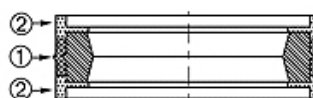

Caratteristiche

Tipo	Set guarnizioni del pistone
Pressione d'esercizio	fino a 300 bar
Velocità di scorrimento max.	0,5 m/s
Temperatura min.	-30 °C
Temperatura max.	110 °C
Mezzi	Oli minerali Emulsioni acqua
Montaggio	su un pistone in uno o più pezzi
Materiale	Guarnizione di tenuta: NBR con rinforzo tessile Anello guida: resina acetalica
Applicazione	Idraulica

Toleranz / Tolerance					
D	d	L	G	M	P
H11	+0,10 0	+0,25 0	+0,10 0	± 0,05	± 0,15

Descrizione

Guarnizione di tenuta a basso coefficiente d'attrito.
Soluzione semplice.

Avvertenza per l'ordinazione

Per condizioni d'esercizio particolari (liquido, temperatura, pressione ...) vi preghiamo di contattarci.
Possibilità di altri materiali: FPM