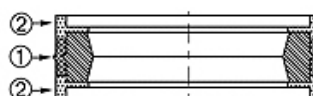

Caratteristiche

Tipo	Set guarnizioni del pistone
Pressione d'esercizio	fino a 300 bar
Velocità di scorrimento max.	0,5 m/s
Temperatura min.	-30 °C
Temperatura max.	110 °C
Mezzi	Oli minerali Emulsioni acqua
Montaggio	su un pistone in uno o più pezzi
Materiale	Guarnizione di tenuta: NBR con rinforzo tessile Anello guida: resina acetilica
Applicazione	Idraulica

Toleranz / Tolerance					
D	d	L	G	M	P
H11	+0,10 0	+0,25 0	+0,10 0	± 0,05	± 0,15

Descrizione

Guarnizione di tenuta a basso coefficiente d'attrito.
Soluzione semplice.

Avvertenza per l'ordinazione

Per condizioni d'esercizio particolari (liquido, temperatura, pressione ...) vi preghiamo di contattarci.
Possibilità di altri materiali: FPM