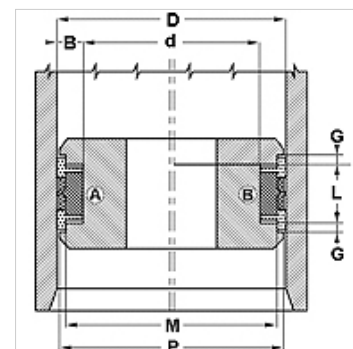

Caratteristiche

Tipo	Set guarnizioni del pistone
Pressione d'esercizio	fino a 300 bar
Velocità di scorrimento max.	0,5 m/s
Temperatura min.	-30 °C
Temperatura max.	110 °C
Mezzi	Oli minerali Emulsioni acqua
Montaggio	su un pistone in uno o più pezzi
Materiale	Guarnizione di tenuta: NBR con rinforzo tessile Anello guida: resina acetilica
Applicazione	Idraulica

Toleranz / Tolerance					
D	d	L	G	M	P
H11	+0,10 0	+0,25 0	+0,10 0	± 0,05	± 0,15

Descrizione

Guarnizione di tenuta a basso coefficiente d'attrito.
Soluzione semplice.

Avvertenza per l'ordinazione

Per condizioni d'esercizio particolari (liquido, temperatura, pressione ...) vi preghiamo di contattarci.
Possibilità di altri materiali: FPM

Articolo

Denominazione	D (mm)	d (mm)	L (mm)	G (mm)	M (mm)	P (mm)	Scanalatura conforme a
DPS 25 17-1	25	17	10,0	4,00	22	24,0	ISO 5597
DPS 32 24-1	32	24	10,0	4,00	29	31,0	ISO 5597
DPS 32 24	32	24	15,5	3,20	28	31,4	-
DPS 35 27	35	27	15,5	3,20	31	34,4	-
DPS 40 32-1	40	32	10,0	4,00	37	39,0	ISO 5597
DPS 40 32	40	32	15,5	3,20	36	39,4	-
DPS 45 37	45	37	15,5	3,20	41	44,4	-
DPS 50 38	50	38	20,5	4,20	46	49,4	-
DPS 50 40-1	50	40	12,5	4,00	47	49,0	ISO 5597
DPS 60 48	60	48	20,5	4,20	56	59,4	-
DPS 63 51	63	51	20,5	4,20	59	62,4	-
DPS 63 53-1	63	53	12,5	4,00	60	62,0	ISO 5597
DPS 65 53	65	53	20,5	4,20	61	64,4	-
DPS 70 58	70	58	20,5	4,20	66	69,4	-
DPS 75 63	75	63	20,5	4,20	71	74,4	-
DPS 80 65-1	80	65	20,0	5,00	76	78,5	ISO 5597
DPS 80 66	80	66	22,5	5,20	76	79,4	-
DPS 85 71	85	71	22,5	5,20	81	84,4	-
DPS 90 76	90	76	22,5	5,20	86	89,4	-
DPS 100 86	100	86	22,5	5,20	96	99,4	-
DPS 110 96	110	96	22,5	5,20	106	109,4	-
DPS 120 106	120	106	22,5	5,20	116	119,4	-
DPS 125 105-1	125	105	25,0	6,30	120	123,0	ISO 5597
DPS 125 108	125	108	26,5	7,20	121	124,4	-
DPS 140 120-1	140	120	25,0	6,30	135	138,0	ISO 5597
DPS 140 123	140	123	26,5	7,20	136	139,4	-
DPS 160 140-1	160	140	25,0	6,30	155	158,0	ISO 5597
DPS 160 143	160	143	26,5	7,20	156	159,4	-
DPS 180 163	180	163	26,5	7,20	176	179,4	-
DPS 200 180	200	180	31,5	9,20	196	199,4	-
DPS 220 200	220	200	31,5	9,20	216	219,4	-
DPS 250 230	250	230	31,5	9,20	246	249,4	-