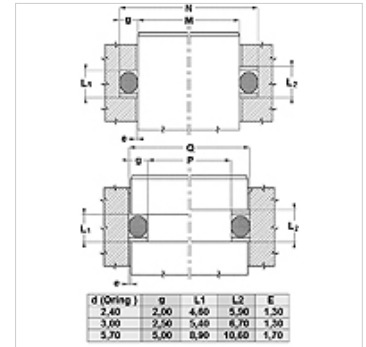

### Caratteristiche

<b>Tipo</b>	Anello antiestrusore
<b>Pressione d'esercizio</b>	fino a 500 bar
<b>Temperatura min.</b>	-50 °C
<b>Temperatura max.</b>	130 °C
<b>Mezzi</b>	Oli minerali HFA, HFB
<b>Montaggio</b>	in locali di montaggio chiuso
<b>Materiale</b>	PBTB (Poliestere 55 Shore D)

Spaltmaß / Clearance	
Druck / Pressure	e max.
250 bar	0,25
300 bar	0,20
350 bar	0,15
400 bar	0,10
500 bar	0,05

d (Oring)	g	L1	L2	e
2,40	2,00	4,60	5,90	1,30
3,00	2,50	5,40	6,70	1,30
3,70	3,00	6,20	7,50	1,30

### Nota

Misura della luce:  
 Pressione = 250 bar / e max.= 0,25  
 Pressione = 300 bar / e max.= 0,20  
 Pressione = 350 bar / e max.= 0,15  
 Pressione = 400 bar / e max.= 0,10  
 Pressione = 500 bar / e max.= 0,05