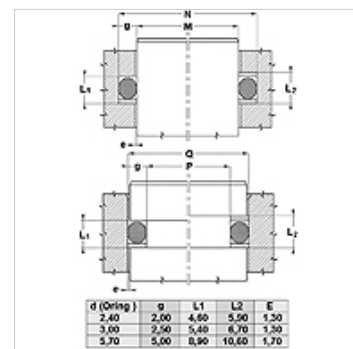

Caratteristiche

Tipo	Anello antiestrusore
Pressione d'esercizio	fino a 500 bar
Temperatura min.	-50 °C
Temperatura max.	130 °C
Mezzi	Oli minerali HFA, HFB
Montaggio	in locali di montaggio chiuso
Materiale	PBTB (Poliestere 55 Shore D)

Spaltmaß / Clearance	
Druck / Pressure	e max.
250 bar	0,25
300 bar	0,20
350 bar	0,15
400 bar	0,10
500 bar	0,05

Nota

Misura della luce:

Pressione = 250 bar / e max.= 0,25

Pressione = 300 bar / e max.= 0,20

Pressione = 350 bar / e max.= 0,15

Pressione = 400 bar / e max.= 0,10

Pressione = 500 bar / e max.= 0,05

Descrizione

semplice montaggio.

non occorre tagliare gli anelli

Soluzione conveniente.

Articolo