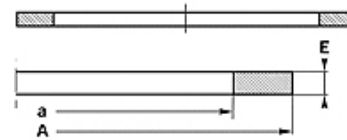

Caratteristiche

Tipo	Anello antiestrusore
Pressione d'esercizio	fino a 500 bar
Temperatura min.	-50 °C
Temperatura max.	130 °C
Mezzi	Oli minerali HFA, HFB
Montaggio	in locali di montaggio chiuso
Materiale	PBTB (Poliestere 55 Shore D)

Spaltmaß / Clearance	
Druck / Pressure	e max.
250 bar	0,25
300 bar	0,20
350 bar	0,15
400 bar	0,10
500 bar	0,05

Nota

Misura della luce:

Pressione = 250 bar / e max.= 0,25

Pressione = 300 bar / e max.= 0,20

Pressione = 350 bar / e max.= 0,15

Pressione = 400 bar / e max.= 0,10

Pressione = 500 bar / e max.= 0,05

Descrizione

semplice montaggio.

non occorre tagliare gli anelli

Soluzione conveniente.

Articolo