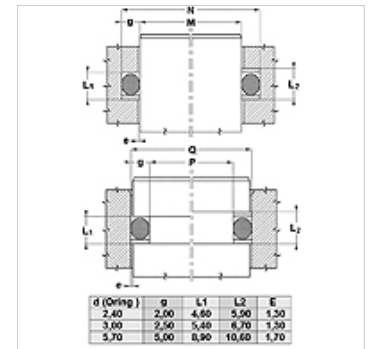

Caratteristiche

Tipo	Anello antiestrusore
Pressione d'esercizio	fino a 500 bar
Temperatura min.	-50 °C
Temperatura max.	130 °C
Mezzi	Oli minerali HFA, HFB
Montaggio	in locali di montaggio chiuso
Materiale	PBTB (Poliestere 55 Shore D)

Spaltmaß / Clearance	
Druck / Pressure	e max.
250 bar	0,25
300 bar	0,20
350 bar	0,15
400 bar	0,10
500 bar	0,05

Nota

Misura della luce:

Pressione = 250 bar / e max.= 0,25

Pressione = 300 bar / e max.= 0,20

Pressione = 350 bar / e max.= 0,15

Pressione = 400 bar / e max.= 0,10

Pressione = 500 bar / e max.= 0,05

Descrizione

semplice montaggio.

non occorre tagliare gli anelli

Soluzione conveniente.

Articolo