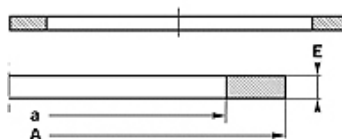

Caratteristiche

Tipo	Anello antiestrusore
Pressione d'esercizio	fino a 500 bar
Temperatura min.	-50 °C
Temperatura max.	130 °C
Mezzi	Oli minerali HFA, HFB
Montaggio	in locali di montaggio chiuso
Materiale	PBTB (Poliestere 55 Shore D)

Spaltmaß / Clearance	
Druck / Pressure	e max.
250 bar	0,25
300 bar	0,20
350 bar	0,15
400 bar	0,10
500 bar	0,05

Nota

Misura della luce:

Pressione = 250 bar / e max.= 0,25

Pressione = 300 bar / e max.= 0,20