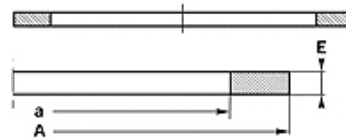

Caratteristiche

Tipo	Anello antiestrusore
Pressione d'esercizio	fino a 500 bar
Temperatura min.	-50 °C
Temperatura max.	130 °C
Mezzi	Oli minerali HFA, HFB
Montaggio	in locali di montaggio chiuso
Materiale	PBTB (Poliestere 55 Shore D)

Spaltmaß / Clearance	
Druck / Pressure	e max.
250 bar	0,25
300 bar	0,20
350 bar	0,15
400 bar	0,10
500 bar	0,05

Nota

Misura della luce:
 Pressione = 250 bar / e max.= 0,25
 Pressione = 300 bar / e max.= 0,20
 Pressione = 350 bar / e max.= 0,15
 Pressione = 400 bar / e max.= 0,10
 Pressione = 500 bar / e max.= 0,05