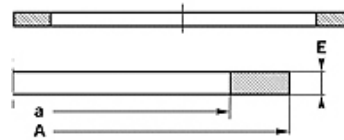

### Caratteristiche

<b>Tipo</b>	Anello antiestrusore
<b>Pressione d'esercizio</b>	fino a 500 bar
<b>Temperatura min.</b>	-50 °C
<b>Temperatura max.</b>	130 °C
<b>Mezzi</b>	Oli minerali HFA, HFB
<b>Montaggio</b>	in locali di montaggio chiuso
<b>Materiale</b>	PBTB (Poliestere 55 Shore D)

Spaltmaß / Clearance	
Druck / Pressure	e max.
250 bar	0,25
300 bar	0,20
350 bar	0,15
400 bar	0,10
500 bar	0,05

d (Oring)	g	L1	L2	e
2,40	2,00	4,60	5,90	1,30
3,00	2,50	5,40	6,70	1,30
3,70	3,00	6,20	7,50	1,30