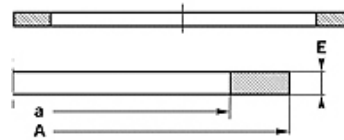

### Caratteristiche

<b>Tipo</b>	Anello antiestrusore
<b>Pressione d'esercizio</b>	fino a 500 bar
<b>Temperatura min.</b>	-50 °C
<b>Temperatura max.</b>	130 °C
<b>Mezzi</b>	Oli minerali HFA, HFB
<b>Montaggio</b>	in locali di montaggio chiuso
<b>Materiale</b>	PBTB (Poliestere 55 Shore D)

Spaltmaß / Clearance	
Druck / Pressure	e max.
250 bar	0,25
300 bar	0,20
350 bar	0,15
400 bar	0,10
500 bar	0,05