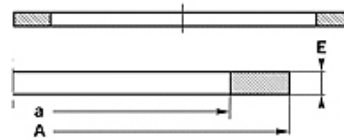

Caratteristiche

Tipo	Anello antiestrusore
Pressione d'esercizio	fino a 500 bar
Temperatura min.	-50 °C
Temperatura max.	130 °C
Mezzi	Oli minerali HFA, HFB
Montaggio	in locali di montaggio chiuso
Materiale	PBTB (Poliestere 55 Shore D)

Spaltmaß / Clearance	
Druck / Pressure	e max.
250 bar	0,25
300 bar	0,20
350 bar	0,15
400 bar	0,10
500 bar	0,05

d (Oring)	g	L1	L2	e
2,40	2,00	4,60	5,90	1,30
3,00	2,50	5,40	6,70	1,30
3,70	3,00	6,20	7,50	1,30