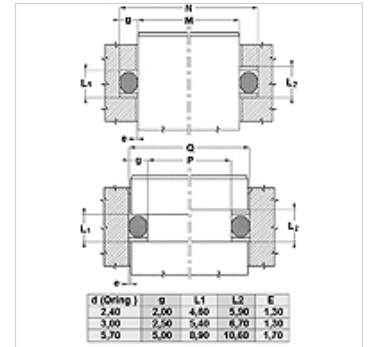

Caratteristiche

Tipo	Anello antiestrusore
Pressione d'esercizio	fino a 500 bar
Temperatura min.	-50 °C
Temperatura max.	130 °C
Mezzi	Oli minerali HFA, HFB
Montaggio	in locali di montaggio chiuso
Materiale	PBTB (Poliestere 55 Shore D)

Spaltmaß / Clearance	
Druck / Pressure	e max.
250 bar	0,25
300 bar	0,20
350 bar	0,15
400 bar	0,10
500 bar	0,05

d (Oring)	g	L1	L2	e
2,40	2,00	4,60	5,90	1,30
3,00	2,50	5,40	6,70	1,30
3,70	3,00	6,20	7,50	1,30

Nota

Misura della luce:
 Pressione = 250 bar / e max.= 0,25
 Pressione = 300 bar / e max.= 0,20
 Pressione = 350 bar / e max.= 0,15
 Pressione = 400 bar / e max.= 0,10
 Pressione = 500 bar / e max.= 0,05