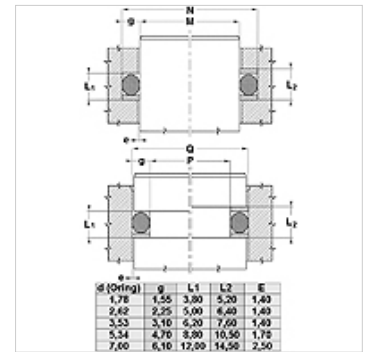

Caratteristiche

Pressione d'esercizio	fino a 500 bar
Temperatura min.	-50 °C
Temperatura max.	130 °C
Mezzi	Oli minerali HFA, HFB
Montaggio	in locali di montaggio chiuso
Materiale	PBTB (Poliestere 55 Shore D)

Spaltmaß / Clearance	
Druck / Pressure	e max.
250 bar	0,25
300 bar	0,20
350 bar	0,15
400 bar	0,10
500 bar	0,05

Nota

Misura della luce:

Pressione = 250 bar / e max.= 0,25

Pressione = 300 bar / e max.= 0,20

Denominazione	M (mm)	N (mm)	P (mm)	Q (mm)	OR
PBK 010-610	7,0	10,1	6,9	10	6,07 x 1,78
PBK 11	8,0	11,1	7,9	11	7,65 x 1,78
PBK 611	9,0	12,1	8,9	12	8,73 x 1,78
PBK 12	9,0	12,1	9,9	13	9,25 x 1,78
PBK 109	9,0	13,5	9,5	14	7,60 x 2,62
PBK 110-613	10,0	14,5	10,5	15	9,19 x 2,62
PBK 13	11,0	14,1	10,9	14	10,82 x 1,78
PBK 111	11,0	15,5	11,5	16	10,77 x 2,62
PBK 614	12,0	16,5	12,5	17	11,91 x 2,62
PBK 112	12,5	17,0	13,5	18	12,37 x 2,62
PBK 14	13,0	16,1	12,9	16	12,42 x 1,78
PBK 15	14,0	17,1	14,9	18	14,00 x 1,78
PBK 113	14,0	18,5	14,5	19	13,94 x 2,62
PBK 616	15,0	19,5	15,5	20	15,08 x 2,62
PBK 16	16,0	19,1	15,9	19	15,60 x 1,78
PBK 114-809	16,0	20,5	16,5	21	15,54 x 2,62
PBK 17	17,0	20,1	17,9	21	17,17 x 1,78
PBK 115	17,0	21,5	17,5	22	17,12 x 2,62
PBK 617	18,0	22,5	18,5	23	17,86 x 2,62
PBK 116	19,0	23,5	19,5	24	18,72 x 2,62
PBK 210	19,0	25,2	19,8	26	18,64 x 3,53
PBK 117	20,0	24,5	20,5	25	20,30 x 2,62
PBK 211	20,0	26,2	21,8	28	20,22 x 3,53
PBK 19	21,0	24,1	20,9	24	20,35 x 1,78
PBK 812	21,0	25,5	21,5	26	20,64 x 2,62
PBK 20	22,0	25,1	22,9	26	21,95 x 1,78
PBK 118-813	22,0	26,5	22,5	27	21,89 x 2,62
PBK 212	22,0	28,2	22,8	29	21,82 x 3,53
PBK 213	23,0	29,2	23,8	30	23,39 x 3,53
PBK 119-814	24,0	28,5	24,5	29	23,47 x 2,62
PBK 120	25,0	29,5	25,5	30	25,07 x 2,62
PBK 214	25,0	31,2	25,8	32	24,99 x 3,53
PBK 618	26,0	32,2	26,8	33	26,80 x 3,53
PBK 121	27,0	31,5	27,5	32	26,64 x 2,62
PBK 215	27,0	33,2	27,8	34	26,57 x 3,53