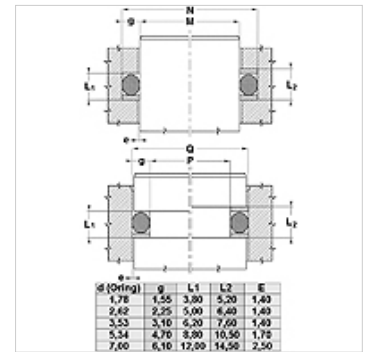

### Caratteristiche

Pressione d'esercizio	fino a 500 bar
Temperatura min.	-50 °C
Temperatura max.	130 °C
Mezzi	Oli minerali HFA, HFB
Montaggio	in locali di montaggio chiuso
Materiale	PBTB (Poliestere 55 Shore D)

Spaltmaß / Clearance	
Druck / Pressure	e max.
250 bar	0,25
300 bar	0,20
350 bar	0,15
400 bar	0,10
500 bar	0,05

### Nota

Misura della luce:

Pressione = 250 bar / e max.= 0,25

Pressione = 300 bar / e max.= 0,20

Pressione = 350 bar / e max.= 0,15

Pressione = 400 bar / e max.= 0,10

Pressione = 500 bar / e max.= 0,05

### Articolo

Denominazione	M (mm)	N (mm)	P (mm)	Q (mm)	OR
PBK 010-610	7,0	10,1	6,9	10	6,07 x 1,78
PBK 11	8,0	11,1	7,9	11	7,65 x 1,78
PBK 611	9,0	12,1	8,9	12	8,73 x 1,78
PBK 12	9,0	12,1	9,9	13	9,25 x 1,78
PBK 109	9,0	13,5	9,5	14	7,60 x 2,62
PBK 110-613	10,0	14,5	10,5	15	9,19 x 2,62
PBK 13	11,0	14,1	10,9	14	10,82 x 1,78
PBK 111	11,0	15,5	11,5	16	10,77 x 2,62
PBK 614	12,0	16,5	12,5	17	11,91 x 2,62
PBK 112	12,5	17,0	13,5	18	12,37 x 2,62
PBK 14	13,0	16,1	12,9	16	12,42 x 1,78
PBK 15	14,0	17,1	14,9	18	14,00 x 1,78
PBK 113	14,0	18,5	14,5	19	13,94 x 2,62
PBK 616	15,0	19,5	15,5	20	15,08 x 2,62
PBK 16	16,0	19,1	15,9	19	15,60 x 1,78
PBK 114-809	16,0	20,5	16,5	21	15,54 x 2,62
PBK 17	17,0	20,1	17,9	21	17,17 x 1,78
PBK 115	17,0	21,5	17,5	22	17,12 x 2,62
PBK 617	18,0	22,5	18,5	23	17,86 x 2,62
PBK 116	19,0	23,5	19,5	24	18,72 x 2,62
PBK 210	19,0	25,2	19,8	26	18,64 x 3,53
PBK 117	20,0	24,5	20,5	25	20,30 x 2,62
PBK 211	20,0	26,2	21,8	28	20,22 x 3,53
PBK 19	21,0	24,1	20,9	24	20,35 x 1,78
PBK 812	21,0	25,5	21,5	26	20,64 x 2,62
PBK 20	22,0	25,1	22,9	26	21,95 x 1,78
PBK 118-813	22,0	26,5	22,5	27	21,89 x 2,62
PBK 212	22,0	28,2	22,8	29	21,82 x 3,53
PBK 213	23,0	29,2	23,8	30	23,39 x 3,53
PBK 119-814	24,0	28,5	24,5	29	23,47 x 2,62
PBK 120	25,0	29,5	25,5	30	25,07 x 2,62
PBK 214	25,0	31,2	25,8	32	24,99 x 3,53
PBK 618	26,0	32,2	26,8	33	26,80 x 3,53
PBK 121	27,0	31,5	27,5	32	26,64 x 2,62
PBK 215	27,0	33,2	27,8	34	26,57 x 3,53