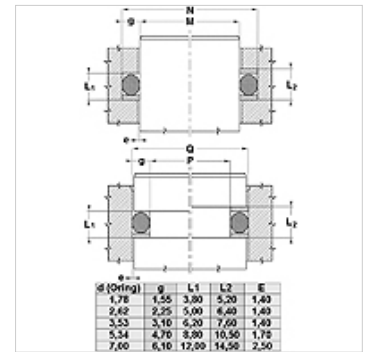

Spaltmaß / Clearance	
Druck / Pressure	e max.
250 bar	0,25
300 bar	0,20
350 bar	0,15
400 bar	0,10
500 bar	0,05

Nota

Misura della luce:

Pressione = 250 bar / e max.= 0,25

Pressione = 300 bar / e max.= 0,20

Pressione = 350 bar / e max.= 0,15

Pressione = 400 bar / e max.= 0,10

Pressione = 500 bar / e max.= 0,05

Descrizione

semplice montaggio.

non occorre tagliare gli anelli

Soluzione conveniente.

Articolo

Denominazione	M (mm)	N (mm)	P (mm)	Q (mm)	OR
PBK 010-610	7,0	10,1	6,9	10	6,07 x 1,78
PBK 11	8,0	11,1	7,9	11	7,65 x 1,78
PBK 611	9,0	12,1	8,9	12	8,73 x 1,78
PBK 12	9,0	12,1	9,9	13	9,25 x 1,78
PBK 109	9,0	13,5	9,5	14	7,60 x 2,62
PBK 110-613	10,0	14,5	10,5	15	9,19 x 2,62
PBK 13	11,0	14,1	10,9	14	10,82 x 1,78
PBK 111	11,0	15,5	11,5	16	10,77 x 2,62
PBK 614	12,0	16,5	12,5	17	11,91 x 2,62
PBK 112	12,5	17,0	13,5	18	12,37 x 2,62
PBK 14	13,0	16,1	12,9	16	12,42 x 1,78
PBK 15	14,0	17,1	14,9	18	14,00 x 1,78
PBK 113	14,0	18,5	14,5	19	13,94 x 2,62
PBK 616	15,0	19,5	15,5	20	15,08 x 2,62
PBK 16	16,0	19,1	15,9	19	15,60 x 1,78
PBK 114-809	16,0	20,5	16,5	21	15,54 x 2,62
PBK 17	17,0	20,1	17,9	21	17,17 x 1,78
PBK 115	17,0	21,5	17,5	22	17,12 x 2,62
PBK 617	18,0	22,5	18,5	23	17,86 x 2,62
PBK 116	19,0	23,5	19,5	24	18,72 x 2,62
PBK 210	19,0	25,2	19,8	26	18,64 x 3,53
PBK 117	20,0	24,5	20,5	25	20,30 x 2,62
PBK 211	20,0	26,2	21,8	28	20,22 x 3,53
PBK 19	21,0	24,1	20,9	24	20,35 x 1,78
PBK 812	21,0	25,5	21,5	26	20,64 x 2,62
PBK 20	22,0	25,1	22,9	26	21,95 x 1,78
PBK 118-813	22,0	26,5	22,5	27	21,89 x 2,62
PBK 212	22,0	28,2	22,8	29	21,82 x 3,53
PBK 213	23,0	29,2	23,8	30	23,39 x 3,53
PBK 119-814	24,0	28,5	24,5	29	23,47 x 2,62
PBK 120	25,0	29,5	25,5	30	25,07 x 2,62
PBK 214	25,0	31,2	25,8	32	24,99 x 3,53
PBK 618	26,0	32,2	26,8	33	26,80 x 3,53
PBK 121	27,0	31,5	27,5	32	26,64 x 2,62
PBK 215	27,0	33,2	27,8	34	26,57 x 3,53