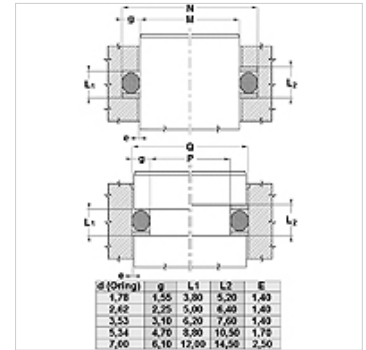

Caratteristiche

Pressione d'esercizio	fino a 500 bar
Temperatura min.	-50 °C
Temperatura max.	130 °C
Mezzi	Oli minerali HFA, HFB
Montaggio	in locali di montaggio chiuso
Materiale	PBTB (Poliestere 55 Shore D)

Spaltmaß / Clearance	
Druck / Pressure	e max.
250 bar	0,25
300 bar	0,20
350 bar	0,15
400 bar	0,10
500 bar	0,05

Nota

Misura della luce:

Pressione = 250 bar / e max.= 0,25

Pressione = 300 bar / e max.= 0,20

Denominazione	M (mm)	N (mm)	P (mm)	Q (mm)	OR
PBK 010-610	7,0	10,1	6,9	10	6,07 x 1,78
PBK 11	8,0	11,1	7,9	11	7,65 x 1,78
PBK 611	9,0	12,1	8,9	12	8,73 x 1,78
PBK 12	9,0	12,1	9,9	13	9,25 x 1,78
PBK 109	9,0	13,5	9,5	14	7,60 x 2,62
PBK 110-613	10,0	14,5	10,5	15	9,19 x 2,62
PBK 13	11,0	14,1	10,9	14	10,82 x 1,78
PBK 111	11,0	15,5	11,5	16	10,77 x 2,62
PBK 614	12,0	16,5	12,5	17	11,91 x 2,62
PBK 112	12,5	17,0	13,5	18	12,37 x 2,62
PBK 14	13,0	16,1	12,9	16	12,42 x 1,78
PBK 15	14,0	17,1	14,9	18	14,00 x 1,78
PBK 113	14,0	18,5	14,5	19	13,94 x 2,62
PBK 616	15,0	19,5	15,5	20	15,08 x 2,62
PBK 16	16,0	19,1	15,9	19	15,60 x 1,78
PBK 114-809	16,0	20,5	16,5	21	15,54 x 2,62
PBK 17	17,0	20,1	17,9	21	17,17 x 1,78
PBK 115	17,0	21,5	17,5	22	17,12 x 2,62
PBK 617	18,0	22,5	18,5	23	17,86 x 2,62
PBK 116	19,0	23,5	19,5	24	18,72 x 2,62
PBK 210	19,0	25,2	19,8	26	18,64 x 3,53
PBK 117	20,0	24,5	20,5	25	20,30 x 2,62
PBK 211	20,0	26,2	21,8	28	20,22 x 3,53
PBK 19	21,0	24,1	20,9	24	20,35 x 1,78
PBK 812	21,0	25,5	21,5	26	20,64 x 2,62
PBK 20	22,0	25,1	22,9	26	21,95 x 1,78
PBK 118-813	22,0	26,5	22,5	27	21,89 x 2,62
PBK 212	22,0	28,2	22,8	29	21,82 x 3,53
PBK 213	23,0	29,2	23,8	30	23,39 x 3,53
PBK 119-814	24,0	28,5	24,5	29	23,47 x 2,62
PBK 120	25,0	29,5	25,5	30	25,07 x 2,62
PBK 214	25,0	31,2	25,8	32	24,99 x 3,53
PBK 618	26,0	32,2	26,8	33	26,80 x 3,53
PBK 121	27,0	31,5	27,5	32	26,64 x 2,62
PBK 215	27,0	33,2	27,8	34	26,57 x 3,53