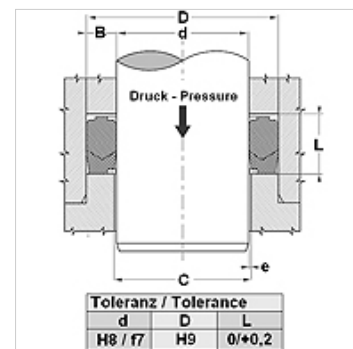

Caratteristiche

Tipo	Set guarnizioni di tenuta per lo stelo
Pressione d'esercizio	fino a 700 bar
Velocità di scorrimento max.	0,5 m/s
Temperatura min.	-30 °C
Temperatura max.	110 °C
Mezzi	Oli minerali Emulsioni acqua
Montaggio	in spazi di montaggio aperti
Materiale	(1) Anelli di spinta: NBR con rinforzo tessuto rigido (2) Guarnizione di tenuta: NBR (3) Anello antiestrusore: resina acetalica / PTBR
Applicazione	Idraulica

Spaltmaß / Clearance	
d (mm)	e (mm)
d < 110	< 0,4
d > 110	< 0,7

Descrizione

Elevata resistenza all'estrusione.

Non occorre l'altezza regolabile della scanalatura.

Soluzione semplice.

Avvertenza per l'ordinazione

Articolo

Denominazione	D (mm)	d (mm)	L (mm)
SM 570 492-1AX	145,00	125,00	29,62
SM 590 511-1AX	150,00	130,00	28,00
SM 669 590-1AX	170,00	150,00	28,00
SM 127 91181-1AX	325,00	300,00	35,00