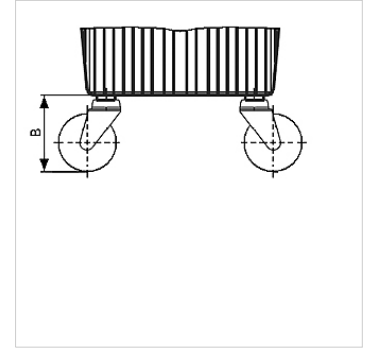

HK LR BAK RA

Rullo guida per serbatoio in alluminio Tipo BAK RA

HANSA FLEX

Caratteristiche

Materiale Plastica / acciaio

Nota

A causa delle dimensioni ridotte, con il serbatoio HKBAKRA30 si dovrebbero utilizzare solo 2 rulli guida.

Articolo

Denominazione	per serbatoio	B (mm)	Elemento di fissaggio	Peso (kg)
HK LENKROLLE 150	HK BAK RA 30 - 70	160	M10	1,1

è un accessorio dei seguenti prodotti

HK BAK RA Serbatoio idraulico BAKRA