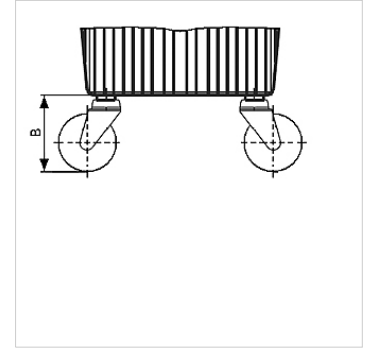

HK LR BAK RA

Rullo guida per serbatoio in alluminio Tipo BAK RA

HANSA FLEX

Caratteristiche

Materiale Plastica / acciaio

Nota

A causa delle dimensioni ridotte, con il serbatoio HKBAKRA30 si dovrebbero utilizzare solo 2 rulli guida.

Articolo

| Denominazione | per serbatoio | B (mm) | Elemento di fissaggio | Peso (kg) |
|------------------|-------------------|-----------|-----------------------|--------------|
| HK LENKROLLE 150 | HK BAK RA 30 - 70 | 160 | M10 | 1,1 |