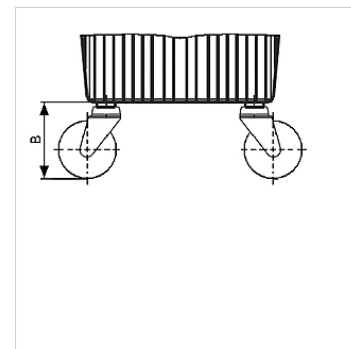

HK LR BAK RA

Rullo guida per serbatoio in alluminio Tipo BAK RA

HANSA FLEX

Caratteristiche

Materiale Plastica / acciaio

Nota

A causa delle dimensioni ridotte, con il serbatoio HKBAKRA30 si dovrebbero utilizzare solo 2 rulli guida.

Articolo

Denominazione	per serbatoio	B (mm)	Elemento di fissaggio	Peso (kg)
HK LENKROLLE 150	HK BAK RA 30 - 70	160	M10	1,1

è un accessorio dei seguenti prodotti

HK BAK RA Serbatoio idraulico BAKRA