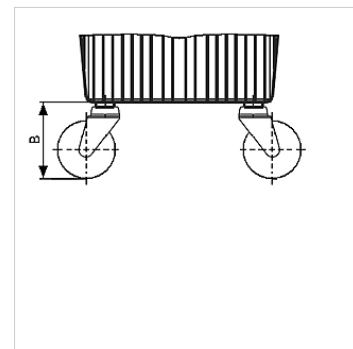

HK LR BAK RA

Rullo guida per serbatoio in alluminio Tipo BAK RA

HANSA FLEX

Caratteristiche

Materiale Plastica / acciaio

Nota

A causa delle dimensioni ridotte, con il serbatoio HKBAKRA30 si dovrebbero utilizzare solo 2 rulli guida.

Articolo

Denominazione	per serbatoio	B (mm)	Elemento di fissaggio	Peso (kg)
HK LENKROLLE 150	HK BAK RA 30 - 70	160	M10	1,1

è un accessorio dei seguenti prodotti

HK BAK RA Serbatoio idraulico BAKRA