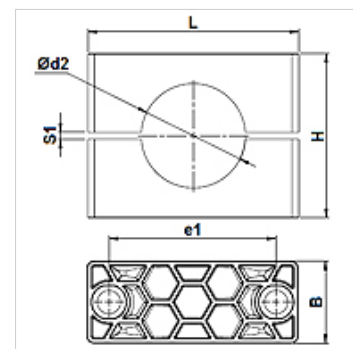

## Caratteristiche

|                         |  |
|-------------------------|--|
| <b>Tipo</b>             | Fascetta fermatubo semplice                |
| <b>Tipo aggiuntivo</b>  | Parte interna della fascetta con nervature |
| <b>Serie</b>            | pesante                                    |
| <b>Norma</b>            | DIN 3015-2                                 |
| <b>Temperatura min.</b> | -30 °C                                     |
| <b>Temperatura max.</b> | 90 °C                                      |
| <b>Materiale</b>        | Polipropilene                              |

## Nota

Per il supporto dei tubi flessibili e dei cavi si raccomanda l'uso di fascette con la superficie interna liscia. Il montaggio è seguito senza pretensionamento, quindi si riduce l'altezza del blocco H della misura della colonna S1.

## Descrizione

Le nervature nella superficie interna delle fascette hanno una funzione ammortizzante per urti e vibrazioni e assorbono le forze nella direzione dell'asse del tubo.

Una fessura tra le metà attiva la pretensione del tubo.