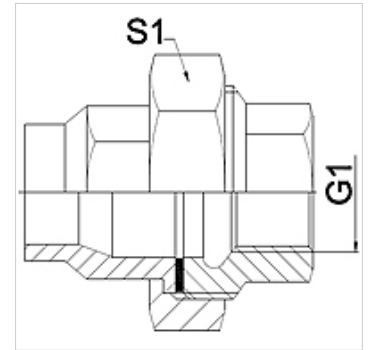

## Caratteristiche

<b>Campo di impiego</b>	Raccordi di collegamento per flessibili metallici
<b>Attacco 1</b>	Filetto interno cilindrico in pollici
<b>Tenuta 1</b>	con guarnizione piana
<b>Norma</b>	DIN EN 10226 / ISO 7-1
<b>Forma costruttiva</b>	diritto
<b>Applicazione</b>	esecuzione saldata resistente fino ad una temperatura di 200 °C
<b>Esecuzione</b>	raccordo filettato in 3
<b>Materiale</b>	Ottone rosso

## Articolo

Denominazione	DN	G1	S1 (mm)
WA 013 VBF RG	13	Rp 1/2"	30,0
WA 020 VBF RG	20	Rp 3/4"	37,0
WA 025 VBF RG	25	Rp 1"	46,0