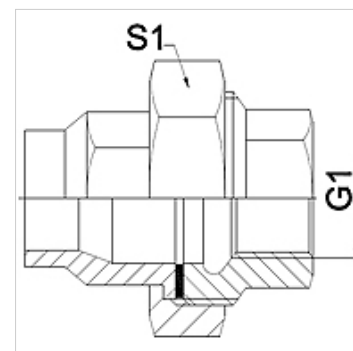

## Caratteristiche

<b>Campo di impiego</b>	Raccordi di collegamento per flessibili metallici
<b>Attacco 1</b>	Filetto interno cilindrico in pollici
<b>Tenuta 1</b>	con guarnizione piana
<b>Norma</b>	DIN EN 10226 / ISO 7-1
<b>Forma costruttiva</b>	diritto
<b>Applicazione</b>	esecuzione saldata resistente fino ad una temperatura di 200 °C
<b>Esecuzione</b>	raccordo filettato in 3
<b>Materiale</b>	Ottone rosso

## Articolo

Denominazione	DN	G1	S1 (mm)
WA 013 VBF RG	13	Rp 1/2"	30,0
WA 020 VBF RG	20	Rp 3/4"	37,0
WA 025 VBF RG	25	Rp 1"	46,0