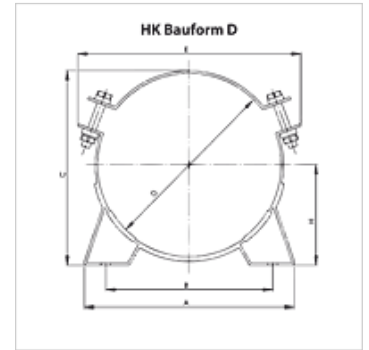

## Nota

Le fascetta dell'accumulatore sono montate ai fini statici.

## Articolo

Denominazione	Capacità di serraggio (mm)	A (mm)	B (mm)	C (mm)	Ø D (mm)	E (mm)	H (mm)	Peso (kg)
HK CD 226	219 - 226	270	216	241	226	295	123	1,40