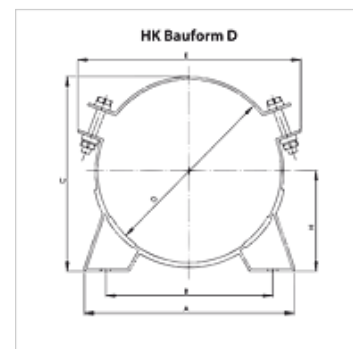

## Nota

Le fascetta dell'accumulatore sono montate ai fini statici.

## Articolo

Denominazione	Capacità di serraggio (mm)	A (mm)	B (mm)	C (mm)	Ø D (mm)	E (mm)	H (mm)	Peso (kg)
HK CD 226	219 - 226	270	216	241	226	295	123	1,40