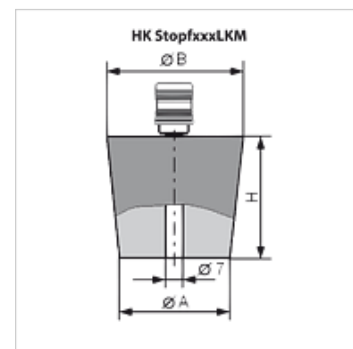

## Caratteristiche

**Esecuzione** con giunto per attacco alla pompa per vuoto

## Articolo

Denominazione	Ø A (mm)	Ø B (mm)	H (mm)	Peso (kg)
HK STOPF 18 24 LKM	18	24	30	0,08
HK STOPF 36 44 LKM	36	44	40	0,13
HK STOPF 47 55 LKM	47	55	40	0,17
HK STOPF 71 83 LKM	71	83	60	0,40
HK STOPF 87 100 LKM	87	100	65	0,61