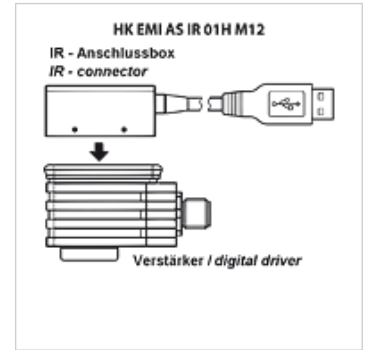

# HK EC PC IR USB

Adattatore USB infrarossi

**HANSA FLEX**

## Caratteristiche

**Esecuzione** Adattatore con collegamento USB per amplificatore chopper HK EMI

**Entità della fornitura** Adattatore IR  
Cavo USB 3 m

## Descrizione

Per l'impostazione computerizzata dell'amplificatore chopper HK EMI AS IR

Collegamento al PC tramite porta USB

L'adattatore viene applicato sull'amplificatore, avviene una comunicazione diretta a infrarossi con l'amplificatore con una velocità di trasmissione di 9,6 kbit/s. Non è necessaria un'alimentazione elettrica esterna (avviene tramite connessione USB).

## Articolo

Denominazione	Esecuzione	Peso (kg)
HK EC PC IR USB	Box IR con 3 m di cavo USB	0,7