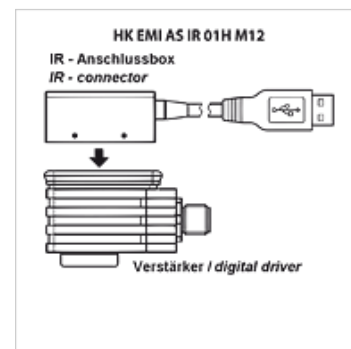

HK EC PC IR USB

Adattatore USB infrarossi

HANSA FLEX

Caratteristiche

Esecuzione Adattatore con collegamento USB per amplificatore chopper HK EMI

Entità della fornitura Adattatore IR
Cavo USB 3 m

Descrizione

Per l'impostazione computerizzata dell'amplificatore chopper HK EMI AS IR

Collegamento al PC tramite porta USB

L'adattatore viene applicato sull'amplificatore, avviene una comunicazione diretta a infrarossi con l'amplificatore con una velocità di trasmissione di 9,6 kbit/s. Non è necessaria un'alimentazione elettrica esterna (avviene tramite connessione USB).

Articolo

Denominazione	Esecuzione	Peso (kg)
HK EC PC IR USB	Box IR con 3 m di cavo USB	0,7

Accessori

HK E SW Software per elettronica proporzionale ATOS

è un elemento supplementare dei seguenti prodotti

HK EMI Amplificatore chopper HK EMI AS IR