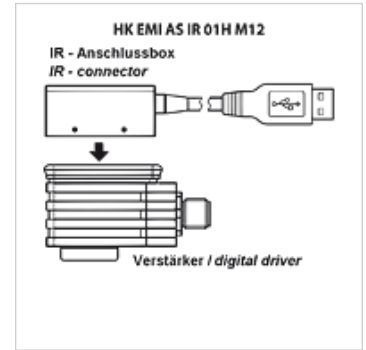

HK EC PC IR USB

Adattatore USB infrarossi

HANSA FLEX

Caratteristiche

Esecuzione Adattatore con collegamento USB per amplificatore chopper HK EMI

Entità della fornitura Adattatore IR
Cavo USB 3 m

Descrizione

Per l'impostazione computerizzata dell'amplificatore chopper HK EMI AS IR

Collegamento al PC tramite porta USB

L'adattatore viene applicato sull'amplificatore, avviene una comunicazione diretta a infrarossi con l'amplificatore con una velocità di trasmissione di 9,6 kbit/s. Non è necessaria un'alimentazione elettrica esterna (avviene tramite connessione USB).

Articolo

Denominazione	Esecuzione	Peso (kg)
HK EC PC IR USB	Box IR con 3 m di cavo USB	0,7

Accessori

HK E SW Software per elettronica proporzionale ATOS

è un elemento supplementare dei seguenti prodotti

HK EMI Amplificatore chopper HK EMI AS IR