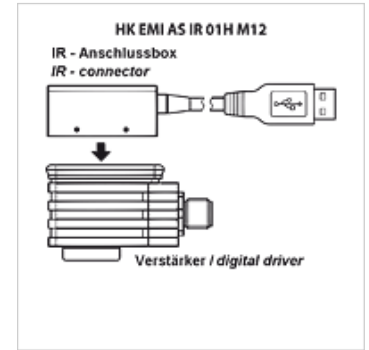

HK EC PC IR USB

Adattatore USB infrarossi

HANSA FLEX

Caratteristiche

Esecuzione Adattatore con collegamento USB per amplificatore chopper HK EMI

Entità della fornitura Adattatore IR
Cavo USB 3 m

Descrizione

Per l'impostazione computerizzata dell'amplificatore chopper HK EMI AS IR

Collegamento al PC tramite porta USB

L'adattatore viene applicato sull'amplificatore, avviene una comunicazione diretta a infrarossi con l'amplificatore con una velocità di trasmissione di 9,6 kbit/s. Non è necessaria un'alimentazione elettrica esterna (avviene tramite connessione USB).

Articolo

Denominazione	Esecuzione	Peso (kg)
HK EC PC IR USB	Box IR con 3 m di cavo USB	0,7

Accessori

HK E SW Software per elettronica proporzionale ATOS

è un elemento supplementare dei seguenti prodotti

HK EMI Amplificatore chopper HK EMI AS IR