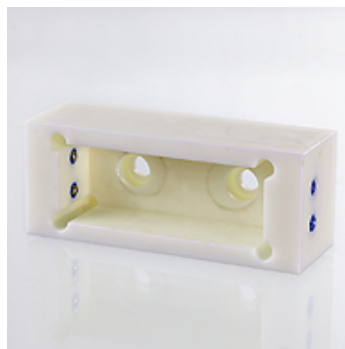

SKS ZUBS MULTI FL

Parcheggio per giunto multiplo

Caratteristiche

Tipo Stazione di parcheggio per metà libera

Materiale Plastica

Articolo

Denominazione

SKS ZUBS 3 MULTI FL

è un accessorio dei seguenti prodotti

SKS IR FS MULTI FL Giunto multiplo metà fissa piana