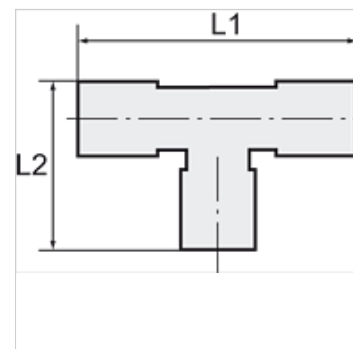

K-WASSERABSCHIEDER 22

Water trap tee for 22 mm pipe

HANSA FLEX

Caratteristiche

Materiale Plastica

Nota

Altri dati su richiesta.

Descrizione

Prevents penetration of water into the stub

Informazioni supplementari

A detailed brochure containing installation instructions and information about pipe sizing is available for this product range

Articolo

Denominazione	per \varnothing esterno del tubo	L1 (mm)	L2 (mm)
K- 07 10 08 63	22 mm	98,0	48,0