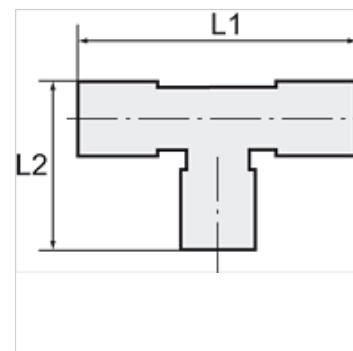

K-WASSERABSCHIEDER 22

Water trap tee for 22 mm pipe

HANSA FLEX

Caratteristiche

Materiale Plastica

Nota

Altri dati su richiesta.

Descrizione

Prevents penetration of water into the stub

Informazioni supplementari

A detailed brochure containing installation instructions and information about pipe sizing is available for this product range

Articolo

Denominazione	per Ø esterno del tubo	L1 (mm)	L2 (mm)
K- 07 10 08 63	22 mm	98,0	48,0