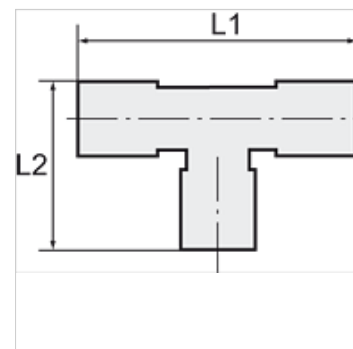

K-WASSERABSCHIEDER 22

Water trap tee for 22 mm pipe

HANSA FLEX

Caratteristiche

Materiale Plastica

Nota

Altri dati su richiesta.

Descrizione

Prevents penetration of water into the stub

Informazioni supplementari

A detailed brochure containing installation instructions and information about pipe sizing is available for this product range

Articolo

Denominazione	per Ø esterno del tubo	L1 (mm)	L2 (mm)
K- 07 10 08 63	22 mm	98,0	48,0