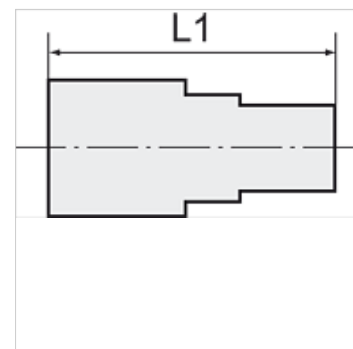

K-GAM IG 5

Female connectors, parallel female thread

HANSA FLEX

Nota

Altri dati su richiesta.

Articolo

Denominazione	Filetto	per flessibile	L1 (mm)	SW
K- 07 40 30 14	G 1/4	6 mm / 4 mm	25,0	17 mm
K- 07 40 30 15	G 1/4	8 mm / 6 mm	25,0	17 mm