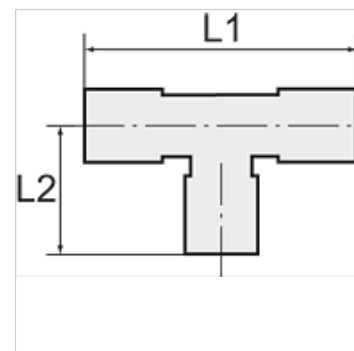

K-T-VB ES

Branch tees

HANSA FLEX

Nota

Altri dati su richiesta.

Articolo

Denominazione	per flessibile	L1 (mm)	L2 (mm)
K- 07 40 30 38	6 mm / 4 mm	60,0	30,0
K- 07 40 30 39	8 mm / 6 mm	63,0	32,0