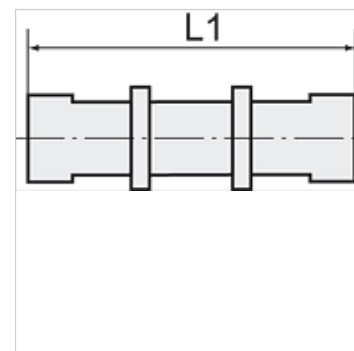

K-SV 3

Bulkhead connectors

HANSA FLEX

Nota

Altri dati su richiesta.

Descrizione

For the installation of plastic tubing.

Articolo

Denominazione	Filetto	per flessibile	L1 (mm)	SW
K- 07 40 30 62	M 10 x 1	6 mm / 4 mm	44,0	14 mm
K- 07 40 30 63	M 12 x 1	8 mm / 6 mm	50,0	17 mm