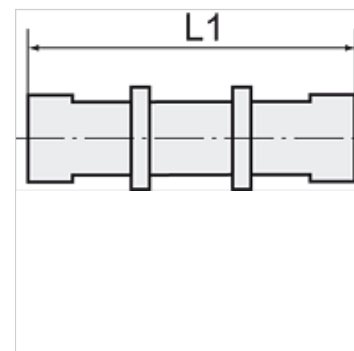

# K-SV 3

Bulkhead connectors

**HANSA FLEX**

## Descrizione

For the installation of plastic tubing.

## Articolo

Denominazione	Filetto	per flessibile	L1 (mm)	SW
K- 07 40 30 62	M 10 x 1	6 mm / 4 mm	44,0	14 mm
K- 07 40 30 63	M 12 x 1	8 mm / 6 mm	50,0	17 mm