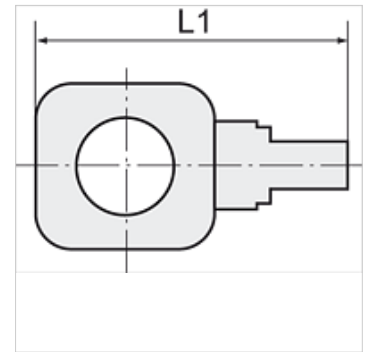

K-BR POM BLAU

Single banjos

HANSA FLEX

Caratteristiche

Pressione d'esercizio 0 - 10 bar

Campo della temperatura: -10 °C to +60 °C

Nota

Altri dati su richiesta.

Articolo

Denominazione	Filetto	per flessibile	L1 (mm)
K- 07 40 33 34	for G 1/8	6 mm / 4 mm	31,0
K- 07 40 33 35	for G 1/8	8 mm / 6 mm	33,0
K- 07 40 33 36	for G 1/4	6 mm / 4 mm	35,0
K- 07 40 33 37	for G 1/4	8 mm / 6 mm	36,5