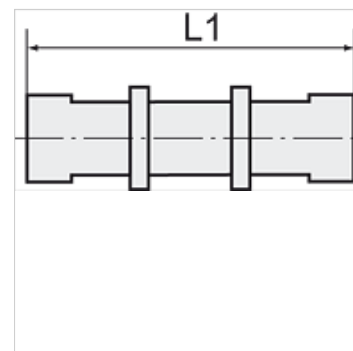

K-SVB POM BLAU

Bulkhead connectors, complete with fixing nuts

HANSA FLEX

Caratteristiche

Pressione d'esercizio 0 - 10 bar

Campo della temperatura: -10 °C to +60 °C

Nota

Altri dati su richiesta.

Articolo

Denominazione	Filetto	per flessibile	L1 (mm)	SW
K- 07 40 33 47	M 10 x 1	6 mm / 4 mm	50,0	13 mm
K- 07 40 33 48	M 12 x 1	8 mm / 6 mm	51,0	17 mm
K- 07 40 33 49	M 16 x 1	12 mm / 9 mm	60,0	19 mm