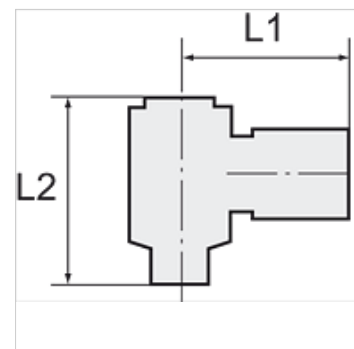

K-W90 VERSCHR DREH HS ALU POM BLAU

Union elbows with aluminium banjo bolt, swivel type

HANSA FLEX

Caratteristiche

Pressione d'esercizio 0 - 10 bar

Campo della temperatura: -10 °C to +60 °C

Nota

Altri dati su richiesta.

Articolo

Denominazione	Filetto	per flessibile	L1 (mm)	L2 (mm)
K- 07 40 33 24	G 1/8	6 mm / 4 mm	23,0	27,0
K- 07 40 33 25	G 1/8	8 mm / 6 mm	25,0	27,0
K- 07 40 33 26	G 1/4	6 mm / 4 mm	25,0	29,0
K- 07 40 33 27	G 1/4	8 mm / 6 mm	26,5	29,0