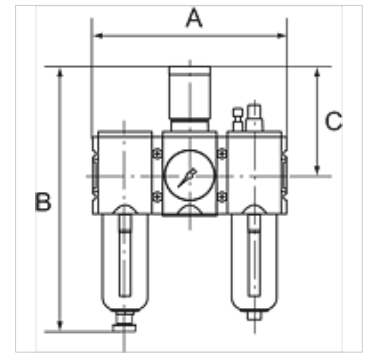

# K-WTEH 3-TLG PC SCH MANO HANSA

Service units, 3-piece with polycarbonate bowl, bowl guard and pressure gauge

**HANSA FLEX**

## Caratteristiche

Pressione d'ingresso	1.5 - 16 bar
Pressione d'uscita	0.5 - 8 bar
Campo della temperatura:	-10 °C to +50 °C
Mezzi	Aria compressa
Finezza del filtro	5,00 µm
Filettatura attacco	Material: Die-cast zinc
Serbatoio	Polycarbonate (with bayonet lock)
Elemento filtrante	Cellpor (PE)
Alloggiamento	Material: Grivory® (PA 66)
Membrana	NBR
Cestello di protezione	Polyamide
Contagocce	PA
Consumo proprio d'aria	Max. 1.5 l/min (depending on secondary pressure)
Misurazione del valore della portata	At P1 = 10 bar, P2 = 6.3 bar and pressure drop $\Delta p = 1$ bar

## Parti di ricambio

K-HALTERBAUSATZ HANSA	Holder HANSA
K-ERSATZBEHAELTER HANSA POLY	Spare tank HANSA polycarbonat
K-FILTERELEMENT	Filter element
K-TROPFAUFSATZ HANSA	Drip attachment HANSA
K-SCHALTTAFELMUTTER HANSA	Nut HANSA
K-DICHTSATZ HANSA	Set of seals HANSA