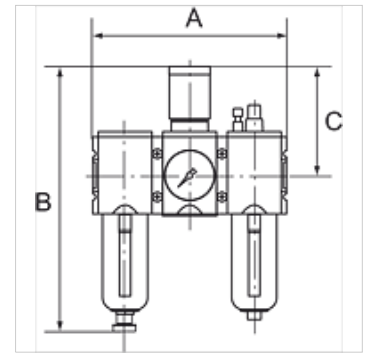

# K-WTEH 3-TLG PC SCH MANO HANSA

Service units, 3-piece with polycarbonate bowl, bowl guard and pressure gauge

**HANSA FLEX**

## Caratteristiche

Pressione d'ingresso	1.5 - 16 bar
Pressione d'uscita	0.5 - 8 bar
Campo della temperatura:	-10 °C to +50 °C
Mezzi	Aria compressa
Finezza del filtro	5,00 µm
Filettatura attacco	Material: Die-cast zinc
Serbatoio	Polycarbonate (with bayonet lock)
Elemento filtrante	Cellpor (PE)
Alloggiamento	Material: Grivory® (PA 66)
Membrana	NBR
Cestello di protezione	Polyamide
Contagocce	PA
Consumo proprio d'aria	Max. 1.5 l/min (depending on secondary pressure)
Misurazione del valore della portata	At P1 = 10 bar, P2 = 6.3 bar and pressure drop $\Delta p = 1$ bar