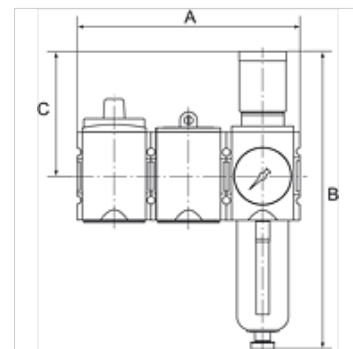

# K-WTST SAFETY BK SCHA AN FILR HANSA

SAFETY service unit sets, comprising a ball valve with silencer, start-up valve and filter regulator

**HANSA FLEX**

## Caratteristiche

Pressione d'ingresso	2.5 - 16 bar
Pressione d'uscita	0.5 - 8 bar
Campo della temperatura:	-10 °C to +50 °C
Mezzi	Aria compressa
Materiale di tenuta	NBR
Filettatura attacco	Material: Die-cast zinc
Serbatoio	Polycarbonate (with bayonet lock) and bowl guard
Elemento filtrante	Cellpor (PE) 5 µm
Alloggiamento	Material: Grivory® (PA 66)
Membrana	NBR
Consumo proprio d'aria	Max. 1.5 l/min (depending on secondary pressure)
Misurazione del valore della portata	At P1 = 10 bar, P2 = 6.3 bar and pressure drop $\Delta p = 1$ bar
Attacco sfiato Rubinetto a sfera	Silencer