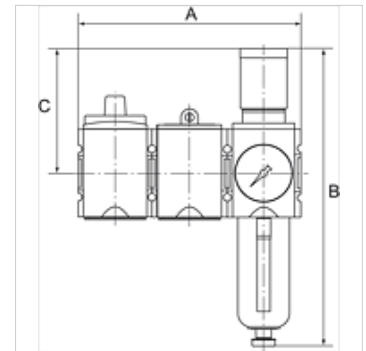

# K-WTST SAFETY BK SCHA AN FILR HANSA

SAFETY service unit sets, comprising a ball valve with silencer, start-up valve and filter regulator

**HANSA FLEX**

## Caratteristiche

Pressione d'ingresso	2.5 - 16 bar
Pressione d'uscita	0.5 - 8 bar
Campo della temperatura:	-10 °C to +50 °C
Mezzi	Aria compressa
Materiale di tenuta	NBR
Filettatura attacco	Material: Die-cast zinc
Serbatoio	Polycarbonate (with bayonet lock) and bowl guard
Elemento filtrante	Cellpor (PE) 5 µm
Alloggiamento	Material: Grivory® (PA 66)
Membrana	NBR
Consumo proprio d'aria	Max. 1.5 l/min (depending on secondary pressure)
Misurazione del valore della portata	At P1 = 10 bar, P2 = 6.3 bar and pressure drop $\Delta p = 1$ bar
Attacco sfiato Rubinetto a sfera	Silencer