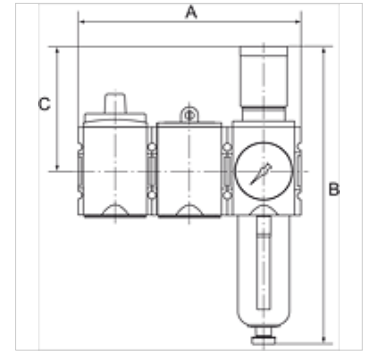

# K-WTST SAFETY BK SCHA AN FILR HANSA

SAFETY service unit sets, comprising a ball valve with silencer, start-up valve and filter regulator

**HANSA FLEX**

## Caratteristiche

Pressione d'ingresso	2.5 - 16 bar
Pressione d'uscita	0.5 - 8 bar
Campo della temperatura:	-10 °C to +50 °C
Mezzi	Aria compressa
Materiale di tenuta	NBR
Filettatura attacco	Material: Die-cast zinc
Serbatoio	Polycarbonate (with bayonet lock) and bowl guard
Elemento filtrante	Cellpor (PE) 5 µm
Alloggiamento	Material: Grivory® (PA 66)
Membrana	NBR
Consumo proprio d'aria	Max. 1.5 l/min (depending on secondary pressure)
Misurazione del valore della portata	At P1 = 10 bar, P2 = 6.3 bar and pressure drop $\Delta p = 1$ bar
Attacco sfiato Rubinetto a sfera	Silencer