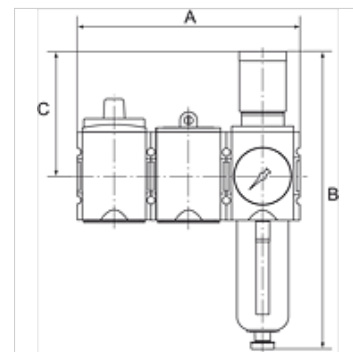

# K-WTST SAFETY BK SCHA AN FILR HANSA

SAFETY service unit sets, comprising a ball valve with silencer, start-up valve and filter regulator

**HANSA FLEX**

## Caratteristiche

Pressione d'ingresso	2.5 - 16 bar
Pressione d'uscita	0.5 - 8 bar
Campo della temperatura:	-10 °C to +50 °C
Mezzi	Aria compressa
Materiale di tenuta	NBR
Filettatura attacco	Material: Die-cast zinc
Serbatoio	Polycarbonate (with bayonet lock) and bowl guard
Elemento filtrante	Cellpor (PE) 5 µm
Alloggiamento	Material: Grivory® (PA 66)
Membrana	NBR
Consumo proprio d'aria	Max. 1.5 l/min (depending on secondary pressure)
Misurazione del valore della portata	At P1 = 10 bar, P2 = 6.3 bar and pressure drop $\Delta p = 1$ bar
Attacco sfiato Rubinetto a sfera	Silencer