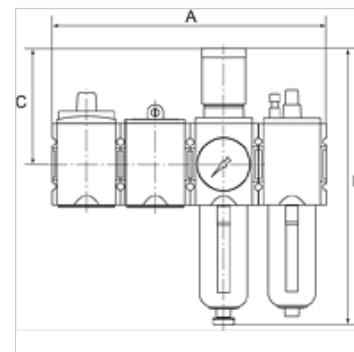

# K-WTST SAFETY BK SCHA AN HANSA

SAFETY service unit sets, comprising a ball valve with silencer, start-up valve and 2-piece service unit

**HANSA FLEX**

## Caratteristiche

Pressione d'ingresso	2.5 - 16 bar
Pressione d'uscita	0.5 - 8 bar
Campo della temperatura:	-10 °C to +50 °C
Mezzi	Aria compressa
Materiale di tenuta	NBR
Filettatura attacco	Material: Die-cast zinc
Serbatoio	Polycarbonate (with bayonet lock) and bowl guard
Elemento filtrante	Cellpor (PE) 5 µm
Alloggiamento	Material: Grivory® (PA 66)
Membrana	NBR
Consumo proprio d'aria	Max. 1.5 l/min (depending on secondary pressure)
Misurazione del valore della portata	At P1 = 10 bar, P2 = 6.3 bar and pressure drop $\Delta p = 1$ bar
Attacco sfiato Rubinetto a sfera	Silencer