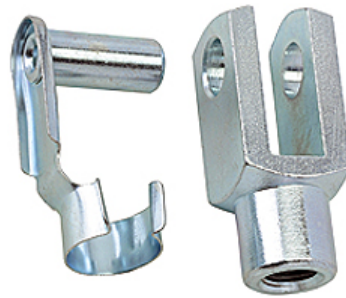

K-GABELKOEPFE 5

Fork model

HANSA FLEX

Articolo

Denominazione	Ø pistone	Esecuzione	Filettatura stelo pistone
K- 07 15 21 61	20 mm / 20 - 25 mm / 20 mm	With hinged spring pin	M 8

è un accessorio dei seguenti prodotti

K-RUNDZYLINDER DOPP O E D	Round cylinders, double acting, magnetic, non-cushioned
K-RUNDZYLINDER DOPP O D	Miniature cylinders, double acting (magnetic, non-cushioned)
K-RUNDZYLINDER EINF O D	Miniature cylinders, single-acting (magnetic, non-cushioned)