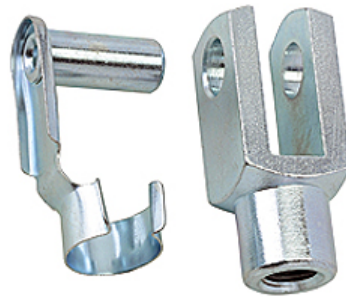

# K-GABELKOEPFE 5

Fork model

**HANSA FLEX**

## Articolo

Denominazione	Ø pistone	Esecuzione	Filettatura stelo pistone
K- 07 15 21 61	20 mm / 20 - 25 mm / 20 mm	With hinged spring pin	M 8

## è un accessorio dei seguenti prodotti

K-RUNDZYLINDER DOPP O E D	Round cylinders, double acting, magnetic, non-cushioned
K-RUNDZYLINDER DOPP O D	Miniature cylinders, double acting (magnetic, non-cushioned)
K-RUNDZYLINDER EINF O D	Miniature cylinders, single-acting (magnetic, non-cushioned)