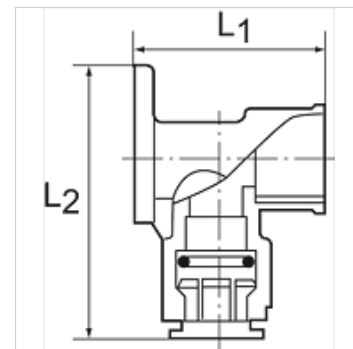

K-WANDWINKEL MS

wall elbows, brass

HANSA FLEX

Caratteristiche

Materiale di tenuta	NBR
Materiale	Ottone

Informazioni supplementari

A detailed brochure containing installation instructions and information about pipe sizing is available for this product range

Articolo

Denominazione	Filetto	per $\varnothing$ esterno del tubo	L1 (mm)	L2 (mm)
K- 07 10 08 65	1/2 BSP	15 mm	47,0	66,4
K- 07 10 08 66	3/4 BSP	22 mm	52,0	79,0