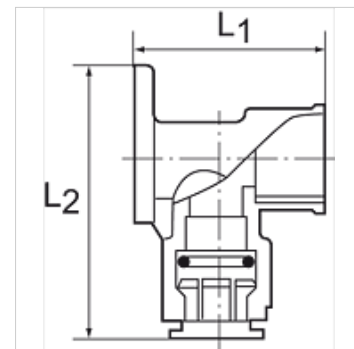

K-WANDWINKEL MS

wall elbows, brass

HANSA FLEX

Caratteristiche

Materiale di tenuta	NBR
Materiale	Ottone

Informazioni supplementari

A detailed brochure containing installation instructions and information about pipe sizing is available for this product range

Articolo

Denominazione	Filetto	per $\varnothing$ esterno del tubo	L1 (mm)	L2 (mm)
K- 07 10 08 65	1/2 BSP	15 mm	47,0	66,4
K- 07 10 08 66	3/4 BSP	22 mm	52,0	79,0