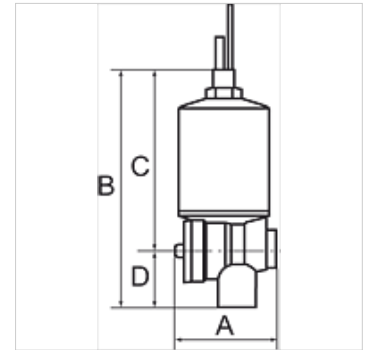

### Caratteristiche

Pressione d'esercizio	min. 4 bar, max. 16 bar
Mezzi	Condensate (emulsion)
Attacco serbatoio	G 1/8 male
Temperatura d'esercizio	0 °C to +90 °C
Inserzione	Bowl mounted- vertical ± 10%
Materiale	Hood :aus Messing, Gehäuse aus Kunststoff (PA)