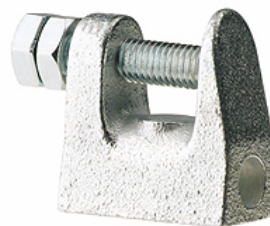

# K-KLEMMBUEGEL

Clamp strap

**HANSA FLEX**

## Caratteristiche

**Materiale** nickel plated iron