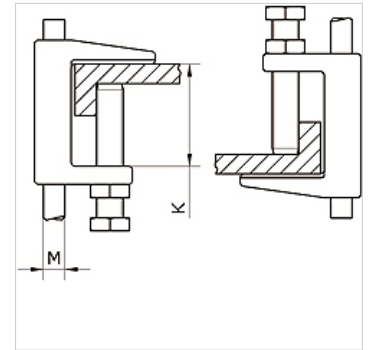

K-KLEMMBUEGEL

Clamp strap

HANSA FLEX

Caratteristiche

Materiale nickel plated iron

Articolo

Denominazione	K (mm)	Ø (mm)
K- 07 40 54 91	18	9,0