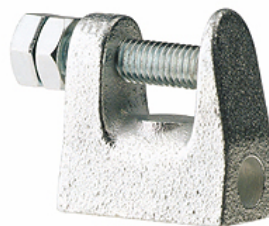

# K-KLEMMBUEGEL

Clamp strap

**HANSA FLEX**

## Caratteristiche

**Materiale** nickel plated iron