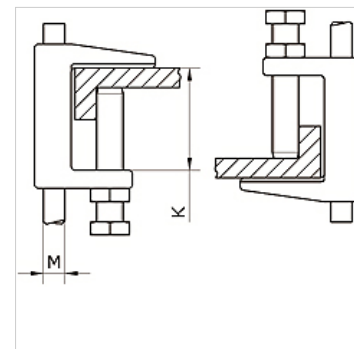

# K-KLEMMBUEGEL

Clamp strap

**HANSA FLEX**

## Caratteristiche

**Materiale** nickel plated iron

## Articolo

Denominazione	K (mm)	Ø (mm)
K- 07 40 54 91	18	9,0