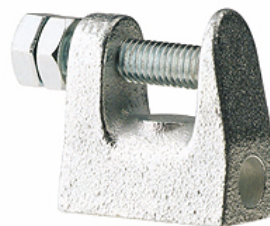

K-KLEMMBUEGEL IG

Clamp strap with female thread

HANSA FLEX

Caratteristiche

Materiale nickel plated iron

Articolo

Denominazione	Filetto	K (mm)
K- 07 40 54 92	M 8	18