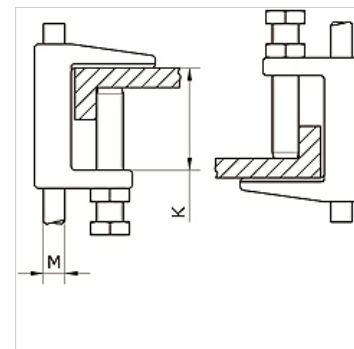

K-KLEMMBUEGEL IG

Clamp strap with female thread

HANSA FLEX

Caratteristiche

Materiale nickel plated iron

Articolo

Denominazione	Filetto	K (mm)
K- 07 40 54 92	M 8	18