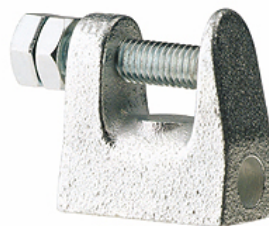

K-KLEMMBUEGEL IG

Clamp strap with female thread

HANSA FLEX

Caratteristiche

Materiale nickel plated iron

Articolo

Denominazione	Filetto	K (mm)
K- 07 40 54 92	M 8	18