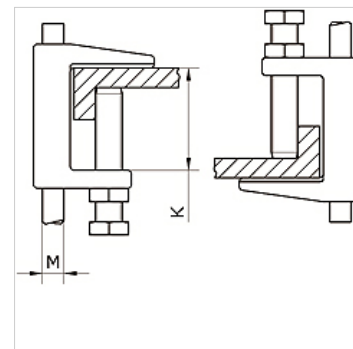

# K-KLEMMBUEGEL IG

Clamp strap with female thread

**HANSA FLEX**

## Caratteristiche

**Materiale** nickel plated iron

## Articolo

Denominazione	Filetto	K (mm)
K- 07 40 54 92	M 8	18