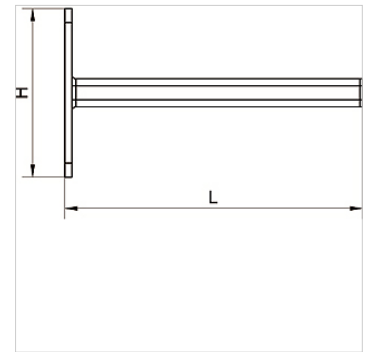

K-KONSOLE STAHL VS INFI

Console made of steel galvanized

Caratteristiche

Materiale Galvanised steel

Articolo

Denominazione	H (mm)	L (mm)	Lunghezza (m)
K- 07 40 54 90	120,0	280,0	0,280