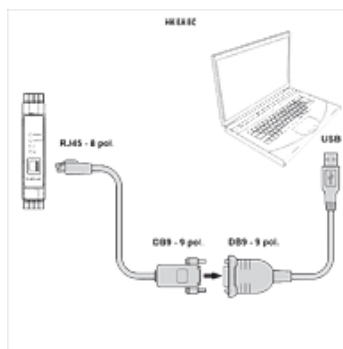

Caratteristiche

Utilizzo For proportional amplifier HK EBM AS

Descrizione

Per il collegamento dell'amplificatore proporzionale digitale HK EBM AS con il computer. Velocità di trasmissione fino a 225 kbit/s. Non è necessaria un'alimentazione elettrica esterna (avviene tramite connessione USB).

Articolo

Denominazione	Lunghezza (m)	Esecuzione	Peso (kg)
HK E A PS USB DB9	0,45	1x USB, 1x DB9	0,2
HK E C PS DB9 RJ45	2,50	1x DB9, 1x RJ45	0,2

è un accessorio dei seguenti prodotti

HK EBM AS Amplificatore proporzionale digitale