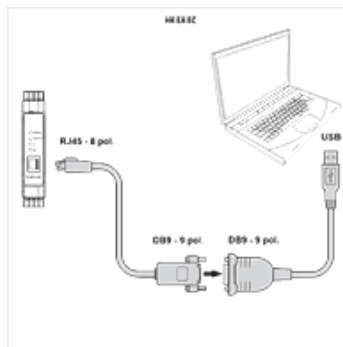

Caratteristiche

Utilizzo For proportional amplifier HK EBM AS

Descrizione

Per il collegamento dell'amplificatore proporzionale digitale HK EBM AS con il computer. Velocità di trasmissione fino a 225 kbit/s. Non è necessaria un'alimentazione elettrica esterna (avviene tramite connessione USB).

Articolo

Denominazione	Lunghezza (m)	Esecuzione	Peso (kg)
HK E A PS USB DB9	0,45	1x USB, 1x DB9	0,2
HK E C PS DB9 RJ45	2,50	1x DB9, 1x RJ45	0,2

è un accessorio dei seguenti prodotti

HK EBM AS Amplificatore proporzionale digitale