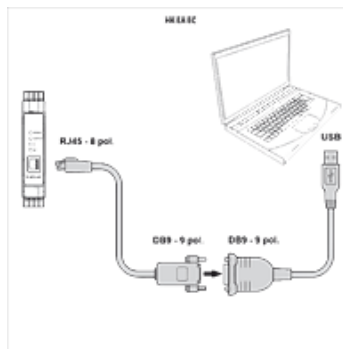

Caratteristiche

Utilizzo For proportional amplifier HK EBM AS

Descrizione

Per il collegamento dell'amplificatore proporzionale digitale HK EBM AS con il computer. Velocità di trasmissione fino a 225 kbit/s. Non è necessaria un'alimentazione elettrica esterna (avviene tramite connessione USB).

Articolo

Denominazione	Lunghezza (m)	Esecuzione	Peso (kg)
HK E A PS USB DB9	0,45	1x USB, 1x DB9	0,2
HK E C PS DB9 RJ45	2,50	1x DB9, 1x RJ45	0,2

è un accessorio dei seguenti prodotti

HK EBM AS Amplificatore proporzionale digitale