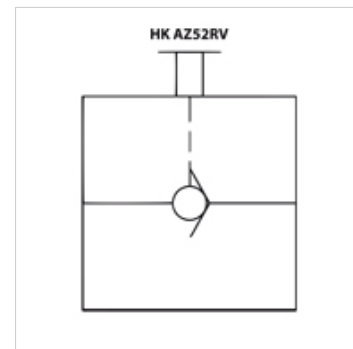

HK AZ52 RV

Valvola di ritegno manuale 700 bar

HANSA FLEX

Caratteristiche

Pressione d'esercizio max. 700 bar

Portata max. 25 l/min

Nota

Fornitura senza raccordi filettati

Articolo

Denominazione	Filetto	Peso (kg)
HK AZ 5200	3/8" NPT .	0,8