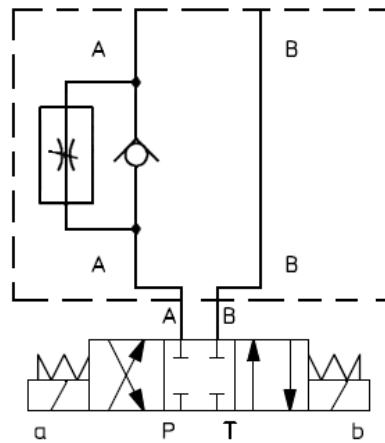

HK ZRD 01

Drosselückschlagventil
Throttle check valve

Schaltsymbole, Ausführungen / Symbols, Design

HK ZRD ABA01

HK ZRD AA01

HK ZRD BA01

HK ZRD ABZ01

HK ZRD AZ01

HK ZRD BZ01

HK ZRD 01

Drosselrückschlagventil
Throttle check valve

Kennlinien / diagram

HK ZRD 01

Kennlinie bei freiem Durchfluss durch Rückschlagventil
Diagramm at free flow through the non return valve

Abmessungen / Dimensions