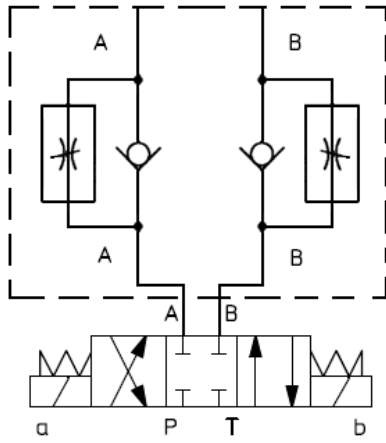

HK ZRD 01

Drosselückschlagventil
Throttle check valve

Schaltsymbole, Ausführungen / Symbols, Design

HK ZRD ABA01

HK ZRD AA01

HK ZRD BA01

HK ZRD ABZ01

HK ZRD AZ01

HK ZRD BZ01

HK ZRD 01

Drosselrückschlagventil
Throttle check valve

Kennlinien / diagram

HK ZRD 01

Kennlinie bei freiem Durchfluss durch Rückschlagventil
Diagramm at free flow through the non return valve

Abmessungen / Dimensions