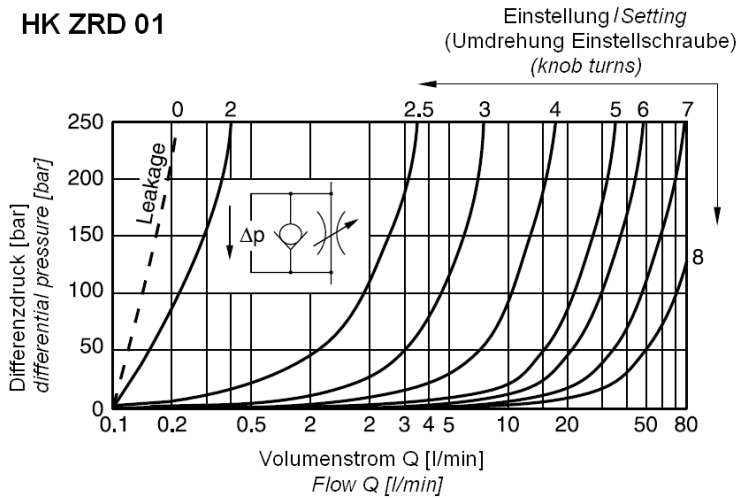

HK ZRD BZ01

HK ZRD 01

Drosselrückschlagventil
Throttle check valve

Kennlinien / diagram

HK ZRD 01

Kennlinie bei freiem Durchfluss durch Rückschlagventil
Diagramm at free flow through the non return valve

Abmessungen / Dimensions