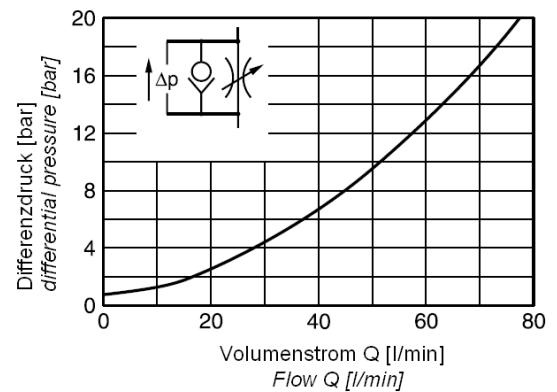

HK ZRD BZ01

HK ZRD 01

Drosselrückschlagventil
Throttle check valve

Kennlinien / diagram

HK ZRD 01

Kennlinie bei freiem Durchfluss durch Rückschlagventil
Diagramm at free flow through the non return valve

Abmessungen / Dimensions