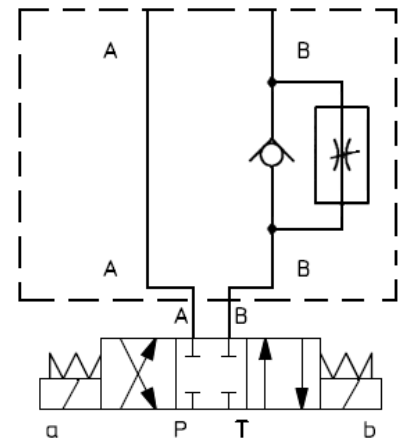

HK ZRD 01

Drosselückschlagventil
Throttle check valve

Schaltsymbole, Ausführungen / Symbols, Design

HK ZRD ABA01

HK ZRD AA01

HK ZRD BA01

HK ZRD ABZ01

HK ZRD AZ01

HK ZRD BZ01

HK ZRD 01

Drosselrückschlagventil
Throttle check valve

Kennlinien / diagram

HK ZRD 01

Kennlinie bei freiem Durchfluss durch Rückschlagventil
Diagramm at free flow through the non return valve

Abmessungen / Dimensions