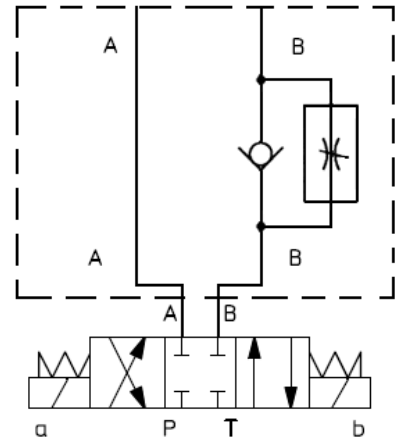

HK ZRD 01

Drosselückschlagventil
Throttle check valve

Schaltsymbole, Ausführungen / Symbols, Design

HK ZRD ABA01

HK ZRD AA01

HK ZRD BA01

HK ZRD ABZ01

HK ZRD AZ01

HK ZRD BZ01

HK ZRD 01

Drosselrückschlagventil
Throttle check valve

Kennlinien / diagram

HK ZRD 01

Kennlinie bei freiem Durchfluss durch Rückschlagventil
Diagramm at free flow through the non return valve

Abmessungen / Dimensions