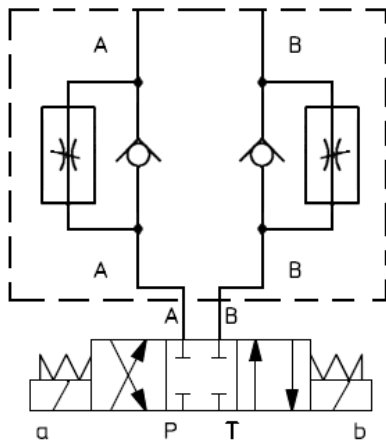

HK ZRD 01

Drosselückschlagventil
Throttle check valve

Schaltsymbole, Ausführungen / Symbols, Design

HK ZRD ABA01

HK ZRD AA01

HK ZRD BA01

HK ZRD ABZ01

HK ZRD AZ01

HK ZRD BZ01

HK ZRD 01

Drosselrückschlagventil
Throttle check valve

Kennlinien / diagram

HK ZRD 01

Kennlinie bei freiem Durchfluss durch Rückschlagventil
Diagramm at free flow through the non return valve

Abmessungen / Dimensions