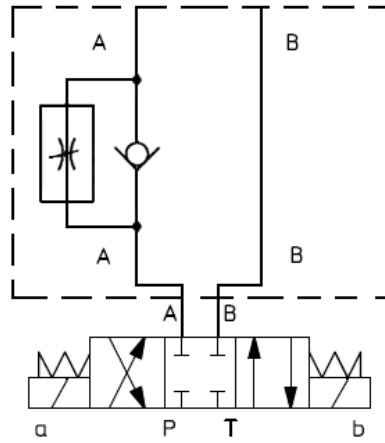

HK ZRD 01

Drosselückschlagventil
Throttle check valve

Schaltsymbole, Ausführungen / Symbols, Design

HK ZRD ABA01

HK ZRD AA01

HK ZRD BA01

HK ZRD ABZ01

HK ZRD AZ01

HK ZRD BZ01

HK ZRD 01

Drosselrückschlagventil
Throttle check valve

Kennlinien / diagram

HK ZRD 01

Kennlinie bei freiem Durchfluss durch Rückschlagventil
Diagramm at free flow through the non return valve

Abmessungen / Dimensions