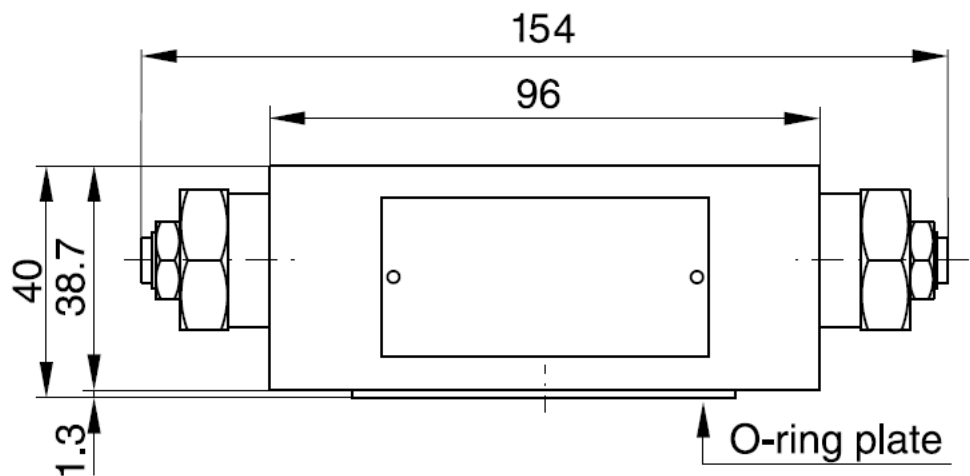

Abmessungen / Dimensions

HK ZRD ABA01
HK ZRD ABZ01