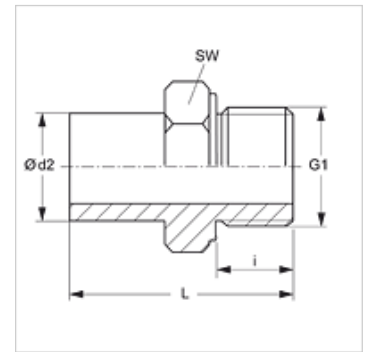

### Savybės

<b>1 jungtis</b>	metrinis cilindrinis išorinis sriegis
<b>1 sandarinimo forma</b>	B forma
<b>2 jungtis</b>	Nesumontuotas vamzdžio antgalis
<b>2 sandarinimo forma</b>	pjovimo žiedo jungtis
<b>Konstrukcija</b>	Įsukamas antgalis
<b>Gaminio forma</b>	tiesus
<b>Norma</b>	DIN 2353 ISO 8434-1
<b>Tiekimo apimtis</b>	Vamzdžio antgalis (be užmetamos veržlės ir pjovimo žiedo)
<b>Medžiaga</b>	Plienas
<b>Paviršiaus apsauga</b>	padengtas galvaniniu būdu

### Nuoroda

Nuorodų dėl montavimo, įstatymo, slėginės apkrovos ir leidžiamų darbinių temperatūrų žr. srieginių vamzdžių jungčių techninės informacijos dokumentacijoje.

### Prekė

Pavadinimas	Serija	Darbinis slėgis bar	Ø d2 (mm)	G1	i (mm)	L (mm)	SW (mm)
NVM NW 04 L	L	PN 315	6	M 10 x 1	8	32,5	14
NVM NW 06 L	L	PN 315	8	M 12 x 1,5	12	38,0	17
NVM NW 08 L	L	PN 315	10	M 14 x 1,5	12	39,5	19
NVM NW 10 L	L	PN 315	12	M 16 x 1,5	12	41,5	22
NVM NW 10 L 14	L	PN 315	12	M 14 x 1,5	12	41,5	19
NVM NW 10 L 18	L	PN 315	12	M 18 x 1,5	12	41,5	24
NVM NW 10 L 22	L	PN 315	12	M 22 x 1,5	14	44,0	27
NVM NW 13 L	L	PN 315	15	M 18 x 1,5	12	43,5	27
NVM NW 13 L 22	L	PN 315	15	M 22 x 1,5	17	48,0	27
NVM NW 16 L	L	PN 315	18	M 22 x 1,5	14	45,5	27
NVM NW 20 L	L	PN 160	22	M 26 x 1,5	16	48,5	32
NVM NW 25 L	L	PN 160	28	M 33 x 2	18	53,0	41
NVM NW 32 L	L	PN 160	35	M 42 x 2	20	62,5	50
NVM NW 40 L	L	PN 160	42	M 48 x 2	22	68,5	55
NVM NW 03 S	S	PN 400	6	M 12 x 1,5	12	39,0	17
NVM NW 04 S	S	PN 400	8	M 14 x 1,5	12	41,5	19
NVM NW 06 S	S	PN 400	10	M 16 x 1,5	12	44,0	22
NVM NW 08 S	S	PN 400	12	M 18 x 1,5	12	46,0	24
NVM NW 10 S	S	PN 400	14	M 20 x 1,5	14	50,0	27
NVM NW 13 S	S	PN 400	16	M 22 x 1,5	14	51,0	27
NVM NW 16 S	S	PN 400	20	M 27 x 2	16	59,0	32
NVM NW 20 S	S	PN 250	25	M 33 x 2	18	66,0	46
NVM NW 25 S	S	PN 160	30	M 42 x 2	20	51,0	50
NVM NW 32 S	S	PN 160	38	M 48 x 2	22	82,0	55

Serija: LL = labai lengvas L = lengvas S = sunkus – PN = nominalusis slėgis PB = maks. darbinis slėgis – Ø d2 = išorinis vamzdžio skersmuo