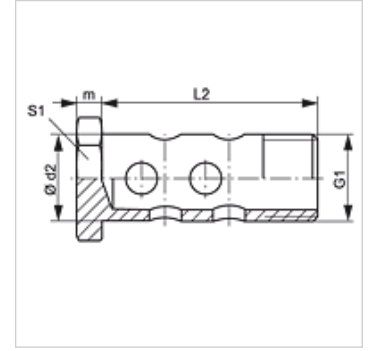

DHS M / DHS R

Dvigubas tuščiaviduris varžtas

Savybės

1 jungtis	metrinis / BSP išorinis sriegis
Konstrukcija	dvigubas tuščiaviduris varžtas
Norma	DIN 7643
Medžiaga	Plienas
Paviršiaus apsauga	padengtas galvaniniu būdu

Prekė

Pavadinimas	G1	Ø d2 (mm)	L2 (mm)	m (mm)	S1
DHS M 06	M 6 x 1	6	25	5	11
DHS M 08	M 8 x 1	8	27	5	12
DHS M 10	M 10 x 1	10	30	6	14
DHS M 12	M 12 x 1,5	12	38	6	17
DHS M 14	M 14 x 1,5	14	42	6	19
DHS M 16	M 16 x 1,5	16	46	6	22
DHS M 18	M 18 x 1,5	18	54	6	24
DHS M 22	M 22 x 1,5	22	69	7	27
DHS M 26	M 26 x 1,5	26	77	8	32
DHS M 30	M 30 x 1,5	30	86	8	36
DHS R 1/4	G 1/4" -19	13	41	6	19

SW, S1, S2 = rakto dydis