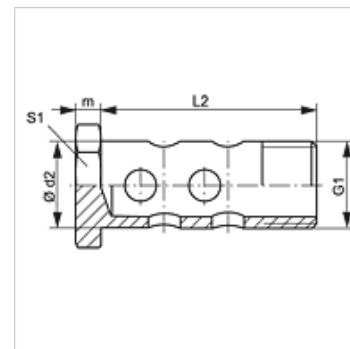

DHS M / DHS R

Dvigubas tuščiaviduris varžtas

Savybės

1 jungtis	metrinis / BSP išorinis sriegis
Konstrukcija	dvigubas tuščiaviduris varžtas
Norma	DIN 7643
Medžiaga	Plienas
Paviršiaus apsauga	padengtas galvaniniu būdu

Prekė

Pavadinimas	G1	Ø d2 (mm)	L2 (mm)	m (mm)	S1
DHS M 06	M 6 x 1	6	25	5	11
DHS M 08	M 8 x 1	8	27	5	12
DHS M 10	M 10 x 1	10	30	6	14
DHS M 12	M 12 x 1,5	12	38	6	17
DHS M 14	M 14 x 1,5	14	42	6	19
DHS M 16	M 16 x 1,5	16	46	6	22
DHS M 18	M 18 x 1,5	18	54	6	24
DHS M 22	M 22 x 1,5	22	69	7	27
DHS M 26	M 26 x 1,5	26	77	8	32
DHS M 30	M 30 x 1,5	30	86	8	36
DHS R 1/4	G 1/4" -19	13	41	6	19

SW, S1, S2 = rakto dydis