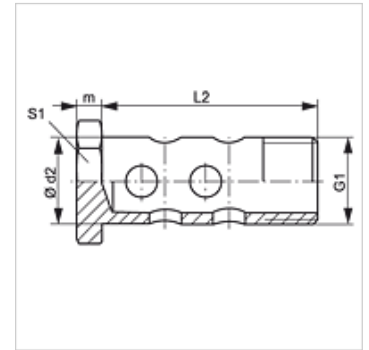

DHS M / DHS R

Dvigubas tuščiaviduris varžtas

Savybės

1 jungtis	metrinis / BSP išorinis sriegis
Konstrukcija	dvigubas tuščiaviduris varžtas
Norma	DIN 7643
Medžiaga	Plienas
Paviršiaus apsauga	padengtas galvaniniu būdu

Prekė

Pavadinimas	G1	Ø d2 (mm)	L2 (mm)	m (mm)	S1
DHS M 06	M 6 x 1	6	25	5	11
DHS M 08	M 8 x 1	8	27	5	12
DHS M 10	M 10 x 1	10	30	6	14
DHS M 12	M 12 x 1,5	12	38	6	17
DHS M 14	M 14 x 1,5	14	42	6	19
DHS M 16	M 16 x 1,5	16	46	6	22
DHS M 18	M 18 x 1,5	18	54	6	24
DHS M 22	M 22 x 1,5	22	69	7	27
DHS M 26	M 26 x 1,5	26	77	8	32
DHS M 30	M 30 x 1,5	30	86	8	36
DHS R 1/4	G 1/4" -19	13	41	6	19

SW, S1, S2 = rakto dydis