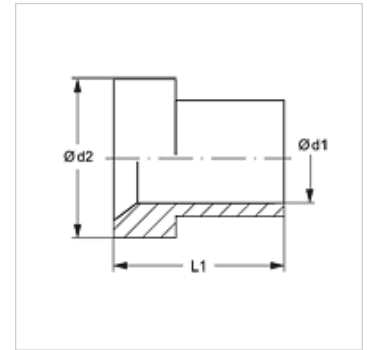

## Savybės

**Konstrukcija** Atraminė užlankų įvorė

**Konstrukcijos priedas** coliniams vamzdžiams

**Norma** ISO 8434-2

**Medžiaga** Plienas

**Paviršiaus apsauga** padengtas galvaniniu būdu

## Prekė

Pavadinimas	Vamzdžio išorinis Ø	Ø d1 (mm)	Ø d2 (mm)	L1 (mm)
STUETZRING AJ 04	1/4"	6,6	9,7	10,4
STUETZRING AJ 05	5/16"	8,2	11,3	11,2
STUETZRING AJ 06	3/8"	9,7	12,7	12,7
STUETZRING AJ 08	1/2"	12,9	17,3	14,2
STUETZRING AJ 10	5/8"	16,1	20,2	16,8
STUETZRING AJ 12	3/4"	19,3	24,7	17,3
STUETZRING AJ 14	7/8"	22,3	28,0	19,5
STUETZRING AJ 16	1"	25,6	31,0	19,8
STUETZRING AJ 20	1.1/4"	32,1	38,9	23,1
STUETZRING AJ 24	1.1/2"	38,4	45,3	28,4