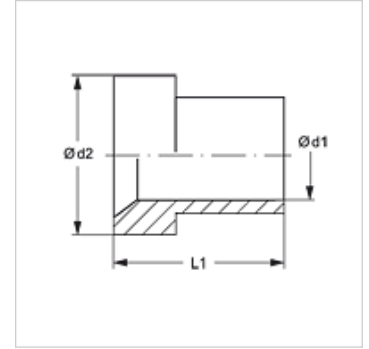

## Savybės

**Konstrukcija** Atraminė užlankų įvorė

**Konstrukcijos priedas** coliniams vamzdžiams

**Norma** ISO 8434-2

**Medžiaga** Plienas

**Paviršiaus apsauga** padengtas galvaniniu būdu

## Prekė

Pavadinimas	Vamzdžio išorinis Ø	Ø d1 (mm)	Ø d2 (mm)	L1 (mm)
STUETZRING AJ 04	1/4"	6,6	9,7	10,4
STUETZRING AJ 05	5/16"	8,2	11,3	11,2
STUETZRING AJ 06	3/8"	9,7	12,7	12,7
STUETZRING AJ 08	1/2"	12,9	17,3	14,2
STUETZRING AJ 10	5/8"	16,1	20,2	16,8
STUETZRING AJ 12	3/4"	19,3	24,7	17,3
STUETZRING AJ 14	7/8"	22,3	28,0	19,5
STUETZRING AJ 16	1"	25,6	31,0	19,8
STUETZRING AJ 20	1.1/4"	32,1	38,9	23,1
STUETZRING AJ 24	1.1/2"	38,4	45,3	28,4