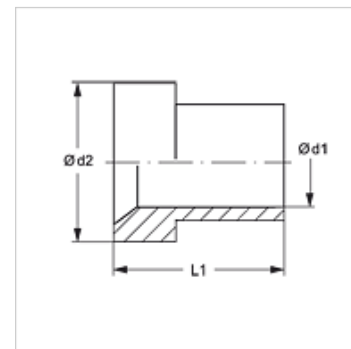

## Savybės

**Konstrukcija** Atraminė užlankų įvorė

**Konstrukcijos priedas** coliniams vamzdžiams

**Norma** ISO 8434-2

**Medžiaga** Plienas

**Paviršiaus apsauga** padengtas galvaniniu būdu

## Prekė

Pavadinimas	Vamzdžio išorinis Ø	Ø d1 (mm)	Ø d2 (mm)	L1 (mm)
STUETZRING AJ 04	1/4"	6,6	9,7	10,4
STUETZRING AJ 05	5/16"	8,2	11,3	11,2
STUETZRING AJ 06	3/8"	9,7	12,7	12,7
STUETZRING AJ 08	1/2"	12,9	17,3	14,2
STUETZRING AJ 10	5/8"	16,1	20,2	16,8
STUETZRING AJ 12	3/4"	19,3	24,7	17,3
STUETZRING AJ 14	7/8"	22,3	28,0	19,5
STUETZRING AJ 16	1"	25,6	31,0	19,8
STUETZRING AJ 20	1.1/4"	32,1	38,9	23,1
STUETZRING AJ 24	1.1/2"	38,4	45,3	28,4