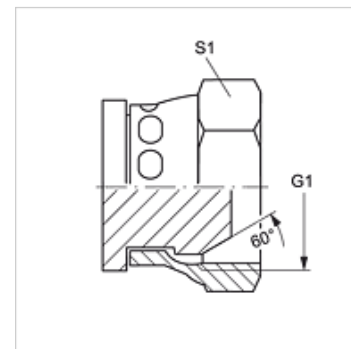

## Savybės

1 jungtis	BSP veržlės sriegis
1 sandarinimo forma	60° išorinis kūgis
Konstrukcija	Akloji veržlė
Gaminio forma	tiesus
Medžiaga	Plienas
Paviršiaus apsauga	padengtas galvaniniu būdu

## Prekė

Pavadinimas	G1	S1
VERSCHLUSS AB 02	G 1/8" -28	14
VERSCHLUSS AB 04	G 1/4" -19	19
VERSCHLUSS AB 06	G 3/8" -19	22
VERSCHLUSS AB 08	G 1/2" -14	27
VERSCHLUSS AB 10	G 5/8" -14	30
VERSCHLUSS AB 12	G 3/4" -14	32
VERSCHLUSS AB 16	G 1" -11	38
VERSCHLUSS AB 20	G 1.1/4" -11	50
VERSCHLUSS AB 24	G 1.1/2" -11	55
VERSCHLUSS AB 32	G 2" -11	70

SW, S1, S2 = rakto dydis