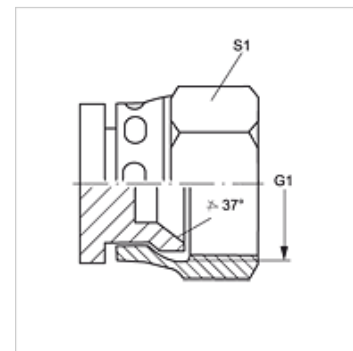

VERSCHLUSS AJ

Akloji veržlė

HANSA FLEX

Savybės

1 jungtis	UN/UNF veržlės sriegis
1 sandarinimo forma	74° vidinis kūgis
Konstrukcija	Akloji veržlė
Gaminio forma	tiesus
Medžiaga	Plienas
Paviršiaus apsauga	padengtas galvaniniu būdu

Prekė

Pavadinimas	G1	S1
VERSCHLUSS AJ 04	7/16" -20 UNF	14
VERSCHLUSS AJ 05	1/2" -20 UNF	17
VERSCHLUSS AJ 06	9/16" -18 UNF	19
VERSCHLUSS AJ 08	3/4" -16 UNF	22
VERSCHLUSS AJ 10	7/8" -14 UNF	27
VERSCHLUSS AJ 12	1.1/16" -12 UN	32
VERSCHLUSS AJ 14	1.3/16" -12 UN	35
VERSCHLUSS AJ 16	1.5/16" -12 UN	41
VERSCHLUSS AJ 20	1.5/8" -12 UN	50
VERSCHLUSS AJ 24	1.7/8" -12 UN	60
VERSCHLUSS AJ 32	2.1/2" -12 UN	75

SW, S1, S2 = rakto dydis

Gminių variantai

VERSCHLUSS AJ VA	Akloji veržlė, nerūdijantysis plienas
------------------	---------------------------------------