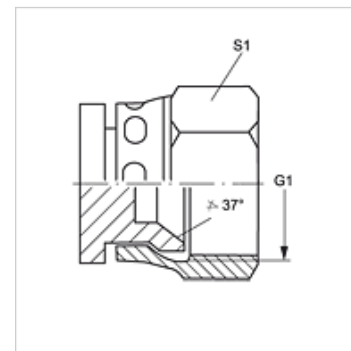

## Savybės

1 jungtis	UN/UNF veržlės sriegis
1 sandarinimo forma	74° vidinis kūgis
Konstrukcija	Akloji veržlė
Gaminio forma	tiesus
Medžiaga	Plienas
Paviršiaus apsauga	padengtas galvaniniu būdu

## Prekė

Pavadinimas	G1	S1
VERSCHLUSS AJ 04	7/16" -20 UNF	14
VERSCHLUSS AJ 05	1/2" -20 UNF	17
VERSCHLUSS AJ 06	9/16" -18 UNF	19
VERSCHLUSS AJ 08	3/4" -16 UNF	22
VERSCHLUSS AJ 10	7/8" -14 UNF	27
VERSCHLUSS AJ 12	1.1/16" -12 UN	32
VERSCHLUSS AJ 14	1.3/16" -12 UN	35
VERSCHLUSS AJ 16	1.5/16" -12 UN	41
VERSCHLUSS AJ 20	1.5/8" -12 UN	50
VERSCHLUSS AJ 24	1.7/8" -12 UN	60
VERSCHLUSS AJ 32	2.1/2" -12 UN	75