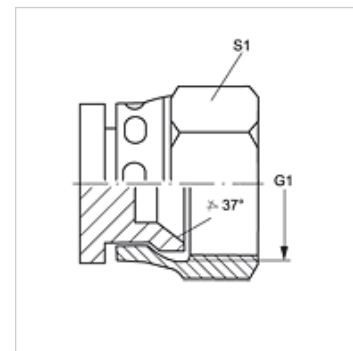

VERSCHLUSS AJ

Akloji veržlė

HANSA FLEX

Savybės

1 jungtis	UN/UNF veržlės sriegis
1 sandarinimo forma	74° vidinis kūgis
Konstrukcija	Akloji veržlė
Gaminio forma	tiesus
Medžiaga	Plienas
Paviršiaus apsauga	padengtas galvaniniu būdu

Prekė

Pavadinimas	G1	S1
VERSCHLUSS AJ 04	7/16" -20 UNF	14
VERSCHLUSS AJ 05	1/2" -20 UNF	17
VERSCHLUSS AJ 06	9/16" -18 UNF	19
VERSCHLUSS AJ 08	3/4" -16 UNF	22
VERSCHLUSS AJ 10	7/8" -14 UNF	27
VERSCHLUSS AJ 12	1.1/16" -12 UN	32
VERSCHLUSS AJ 14	1.3/16" -12 UN	35
VERSCHLUSS AJ 16	1.5/16" -12 UN	41
VERSCHLUSS AJ 20	1.5/8" -12 UN	50
VERSCHLUSS AJ 24	1.7/8" -12 UN	60
VERSCHLUSS AJ 32	2.1/2" -12 UN	75

SW, S1, S2 = rakto dydis

Gminių variantai

VERSCHLUSS AJ VA Akloji veržlė, nerūdijantysis plienas