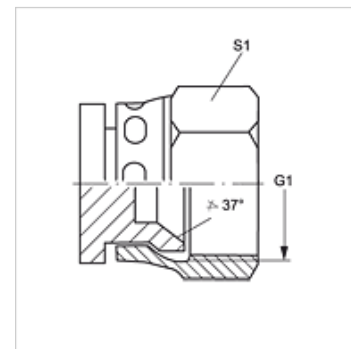

VERSCHLUSS AJ VA

Akloji veržlė

HANSA FLEX

Savybės

1 jungtis	UN/UNF veržlės sriegis
1 sandarinimo forma	74° vidinis kūgis
Konstrukcija	Akloji veržlė
Gaminio forma	tiesus
Medžiaga	nerūdijantis plienas

Prekė

Pavadinimas	G1	S1
VERSCHLUSS AJ 04 VA	7/16" -20 UNF	14
VERSCHLUSS AJ 05 VA	1/2" -20 UNF	17
VERSCHLUSS AJ 06 VA	9/16" -18 UNF	19
VERSCHLUSS AJ 08 VA	3/4" -16 UNF	22
VERSCHLUSS AJ 10 VA	7/8" -14 UNF	27
VERSCHLUSS AJ 12 VA	1.1/16" -12 UN	32
VERSCHLUSS AJ 16 VA	1.5/16" -12 UN	41
VERSCHLUSS AJ 20 VA	1.5/8" -12 UN	50
VERSCHLUSS AJ 24 VA	1.7/8" -12 UN	60

SW, S1, S2 = rakto dydis

Gminių variantai

VERSCHLUSS AJ Akloji veržlė, Plienas