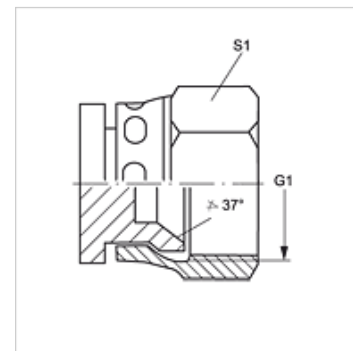

VERSCHLUSS AJ VA

Akloji veržlė

HANSA FLEX

Savybės

1 jungtis	UN/UNF veržlės sriegis
1 sandarinimo forma	74° vidinis kūgis
Konstrukcija	Akloji veržlė
Gaminio forma	tiesus
Medžiaga	nerūdijantis plienas

Prekė

Pavadinimas	G1	S1
VERSCHLUSS AJ 04 VA	7/16" -20 UNF	14
VERSCHLUSS AJ 05 VA	1/2" -20 UNF	17
VERSCHLUSS AJ 06 VA	9/16" -18 UNF	19
VERSCHLUSS AJ 08 VA	3/4" -16 UNF	22
VERSCHLUSS AJ 10 VA	7/8" -14 UNF	27
VERSCHLUSS AJ 12 VA	1.1/16" -12 UN	32
VERSCHLUSS AJ 16 VA	1.5/16" -12 UN	41
VERSCHLUSS AJ 20 VA	1.5/8" -12 UN	50
VERSCHLUSS AJ 24 VA	1.7/8" -12 UN	60

SW, S1, S2 = rakto dydis

Gminių variantai

VERSCHLUSS AJ Akloji veržlė, Plienas