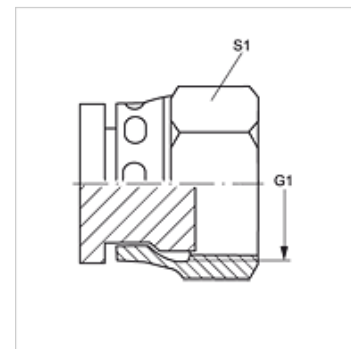

## Savybės

1 jungtis	ORFS veržlės sriegis
1 sandarinimo forma	plokščio sandarinimo
Konstrukcija	Akloji veržlė
Gaminio forma	tiesus
Medžiaga	Plienas
Paviršiaus apsauga	padengtas galvaniniu būdu

## Prekė

Pavadinimas	G1	S1
VERSCHLUSS AJF 04	9/16" -18 UNF	17
VERSCHLUSS AJF 06	11/16" -16 UN	22
VERSCHLUSS AJF 08	13/16" -16 UN	24
VERSCHLUSS AJF 10	1" -14 UNS	30
VERSCHLUSS AJF 12	1.3/16" -12 UN	36
VERSCHLUSS AJF 16	1.7/16" -12 UN	41
VERSCHLUSS AJF 20	1.11/16" -12 UN	50
VERSCHLUSS AJF 24	2" -12 UN	60
VERSCHLUSS AJF 32	2.1/2" -12 UN	75