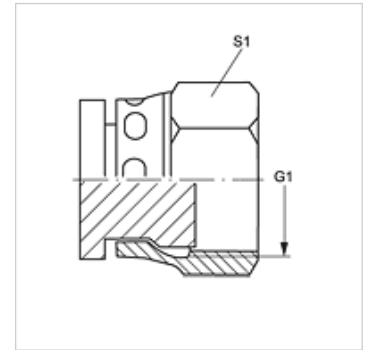

VERSCHLUSS AJF

Akloji veržlė

HANSA FLEX

Savybės

1 jungtis	ORFS veržlės sriegis
1 sandarinimo forma	plokščio sandarinimo
Konstrukcija	Akloji veržlė
Gaminio forma	tiesus
Medžiaga	Plienas
Paviršiaus apsauga	padengtas galvaniniu būdu

Prekė

Pavadinimas	G1	S1
VERSCHLUSS AJF 04	9/16" -18 UNF	17
VERSCHLUSS AJF 06	11/16" -16 UN	22
VERSCHLUSS AJF 08	13/16" -16 UN	24
VERSCHLUSS AJF 10	1" -14 UNS	30
VERSCHLUSS AJF 12	1.3/16" -12 UN	36
VERSCHLUSS AJF 16	1.7/16" -12 UN	41
VERSCHLUSS AJF 20	1.11/16" -12 UN	50
VERSCHLUSS AJF 24	2" -12 UN	60
VERSCHLUSS AJF 32	2.1/2" -12 UN	75

SW, S1, S2 = rakto dydis