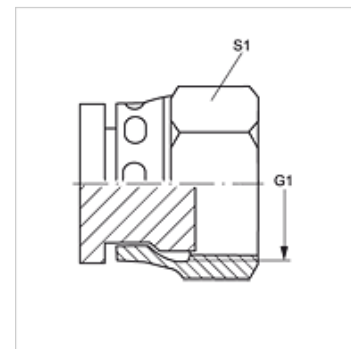

VERSCHLUSS AJF

Akloji veržlė

HANSA FLEX

Savybės

1 jungtis	ORFS veržlės sriegis
1 sandarinimo forma	plokščio sandarinimo
Konstrukcija	Akloji veržlė
Gaminio forma	tiesus
Medžiaga	Plienas
Paviršiaus apsauga	padengtas galvaniniu būdu

Prekė

Pavadinimas	G1	S1
VERSCHLUSS AJF 04	9/16" -18 UNF	17
VERSCHLUSS AJF 06	11/16" -16 UN	22
VERSCHLUSS AJF 08	13/16" -16 UN	24
VERSCHLUSS AJF 10	1" -14 UNS	30
VERSCHLUSS AJF 12	1.3/16" -12 UN	36
VERSCHLUSS AJF 16	1.7/16" -12 UN	41
VERSCHLUSS AJF 20	1.11/16" -12 UN	50
VERSCHLUSS AJF 24	2" -12 UN	60
VERSCHLUSS AJF 32	2.1/2" -12 UN	75

SW, S1, S2 = rakto dydis