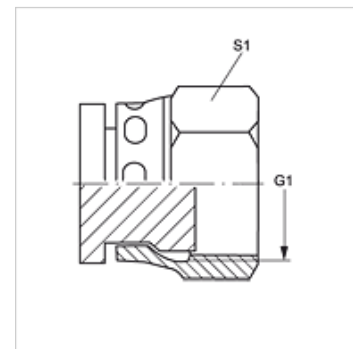

## Savybės

1 jungtis	ORFS veržlės sriegis
1 sandarinimo forma	plokščio sandarinimo
Konstrukcija	Akloji veržlė
Gaminio forma	tiesus
Medžiaga	Plienas
Paviršiaus apsauga	padengtas galvaniniu būdu

## Prekė

Pavadinimas	G1	S1
VERSCHLUSS AJF 04	9/16" -18 UNF	17
VERSCHLUSS AJF 06	11/16" -16 UN	22
VERSCHLUSS AJF 08	13/16" -16 UN	24
VERSCHLUSS AJF 10	1" -14 UNS	30
VERSCHLUSS AJF 12	1.3/16" -12 UN	36
VERSCHLUSS AJF 16	1.7/16" -12 UN	41
VERSCHLUSS AJF 20	1.11/16" -12 UN	50
VERSCHLUSS AJF 24	2" -12 UN	60
VERSCHLUSS AJF 32	2.1/2" -12 UN	75

SW, S1, S2 = rakto dydis