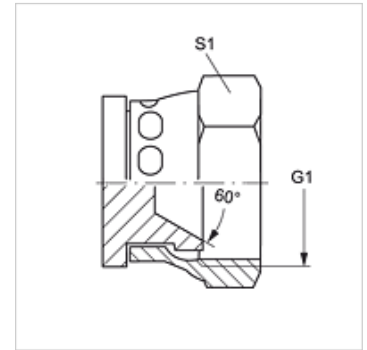

## Savybės

1 jungtis	metrinis veržlės sriegis
1 sandarinimo forma	60° vidinis kūgis
Konstrukcija	Akloji veržlė
Gaminio forma	tiesus
Medžiaga	Plienas
Paviršiaus apsauga	padengtas galvaniniu būdu

## Prekė

Pavadinimas	G1	S1
VERSCHLUSS ALI 14	M 14 x 1,5	19
VERSCHLUSS ALI 16	M 16 x 1,5	22
VERSCHLUSS ALI 18	M 18 x 1,5	24
VERSCHLUSS ALI 22	M 22 x 1,5	27
VERSCHLUSS ALI 24	M 24 x 1,5	32
VERSCHLUSS ALI 30	M 30 x 1,5	36
VERSCHLUSS ALI 33	M 33 x 1,5	41

SW, S1, S2 = rakto dydis