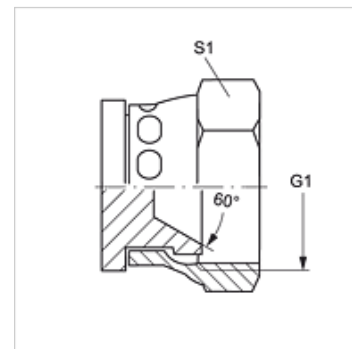

## Savybės

1 jungtis	metrinis veržlės sriegis
1 sandarinimo forma	60° vidinis kūgis
Konstrukcija	Akloji veržlė
Gaminio forma	tiesus
Medžiaga	Plienas
Paviršiaus apsauga	padengtas galvaniniu būdu

## Prekė

Pavadinimas	G1	S1
VERSCHLUSS ALI 14	M 14 x 1,5	19
VERSCHLUSS ALI 16	M 16 x 1,5	22
VERSCHLUSS ALI 18	M 18 x 1,5	24
VERSCHLUSS ALI 22	M 22 x 1,5	27
VERSCHLUSS ALI 24	M 24 x 1,5	32
VERSCHLUSS ALI 30	M 30 x 1,5	36
VERSCHLUSS ALI 33	M 33 x 1,5	41

SW, S1, S2 = rakto dydis