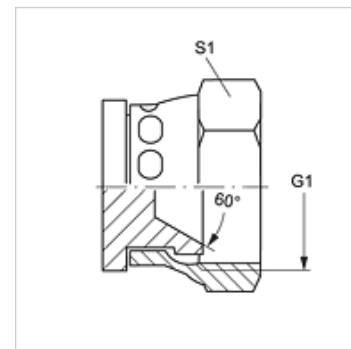

VERSCHLUSS ALI

Akloji veržlė

HANSA FLEX

Savybės

1 jungtis	metrinis veržlės sriegis
1 sandarinimo forma	60° vidinis kūgis
Konstrukcija	Akloji veržlė
Gaminio forma	tiesus
Medžiaga	Plienas
Paviršiaus apsauga	padengtas galvaniniu būdu

Prekė

Pavadinimas	G1	S1
VERSCHLUSS ALI 14	M 14 x 1,5	19
VERSCHLUSS ALI 16	M 16 x 1,5	22
VERSCHLUSS ALI 18	M 18 x 1,5	24
VERSCHLUSS ALI 22	M 22 x 1,5	27
VERSCHLUSS ALI 24	M 24 x 1,5	32
VERSCHLUSS ALI 30	M 30 x 1,5	36
VERSCHLUSS ALI 33	M 33 x 1,5	41

SW, S1, S2 = rakto dydis