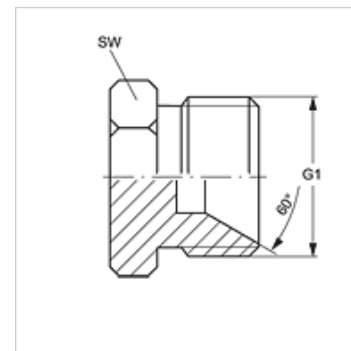

## Savybės

**1 jungtis** cilindrinis BSP išorinis sriegis

**1 sandarinimo forma** 60° vidinis kūgis

**Konstrukcija** Uždarymo antgalis

**Gaminio forma** tiesus

**Medžiaga** Plienas

**Paviršiaus apsauga** padengtas galvaniniu būdu

## Prekė

Pavadinimas	G1	SW (mm)
VERSCHLUSS HB 02	G 1/8" -28	14
VERSCHLUSS HB 04	G 1/4" -19	19
VERSCHLUSS HB 06	G 3/8" -19	22
VERSCHLUSS HB 08	G 1/2" -14	27
VERSCHLUSS HB 10	G 5/8" -14	30
VERSCHLUSS HB 12	G 3/4" -14	32
VERSCHLUSS HB 16	G 1" -11	41
VERSCHLUSS HB 20	G 1.1/4" -11	50
VERSCHLUSS HB 24	G 1.1/2" -11	55
VERSCHLUSS HB 32	G 2" -11	70

SW, S1, S2 = rakto dydis