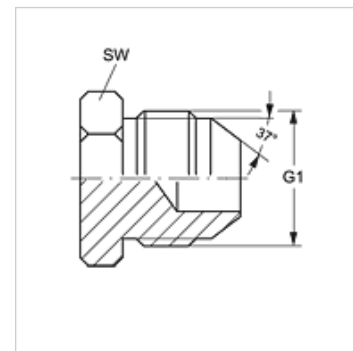

VERSCHLUSS HJ

Uždarymo antgalis

HANSA FLEX

Savybės

1 jungtis	UN/UNF išorinis sriegis
1 sandarinimo forma	74° išorinis kūgis
Konstrukcija	Uždarymo antgalis
Medžiaga	Plienas
Paviršiaus apsauga	padengtas galvaniniu būdu

Prekė

Pavadinimas	G1	SW (mm)
VERSCHLUSS HJ 04	7/16" -20 UNF	12
VERSCHLUSS HJ 05	1/2" -20 UNF	14
VERSCHLUSS HJ 06	9/16" -18 UNF	19
VERSCHLUSS HJ 08	3/4" -16 UNF	19
VERSCHLUSS HJ 10	7/8" -14 UNF	24
VERSCHLUSS HJ 12	1.1/16" -12 UN	27
VERSCHLUSS HJ 14	1.3/16" -12 UN	32
VERSCHLUSS HJ 16	1.5/16" -12 UN	36
VERSCHLUSS HJ 20	1.5/8" -12 UN	46
VERSCHLUSS HJ 24	1.7/8" -12 UN	50
VERSCHLUSS HJ 32	2.1/2" -12 UN	65

SW, S1, S2 = rakto dydis

Gaminių variantai

VERSCHLUSS HJ VA Uždarymo antgalis, nerūdijantis plienas