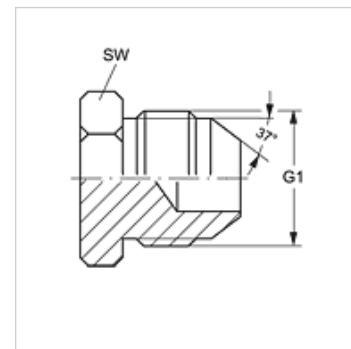

## Savybės

1 jungtis	UN/UNF išorinis sriegis
1 sandarinimo forma	74° išorinis kūgis
Konstrukcija	Uždarymo antgalis
Medžiaga	Plienas
Paviršiaus apsauga	padengtas galvaniniu būdu

## Prekė

Pavadinimas	G1	SW (mm)
VERSCHLUSS HJ 04	7/16" -20 UNF	12
VERSCHLUSS HJ 05	1/2" -20 UNF	14
VERSCHLUSS HJ 06	9/16" -18 UNF	19
VERSCHLUSS HJ 08	3/4" -16 UNF	19
VERSCHLUSS HJ 10	7/8" -14 UNF	24
VERSCHLUSS HJ 12	1.1/16" -12 UN	27
VERSCHLUSS HJ 14	1.3/16" -12 UN	32
VERSCHLUSS HJ 16	1.5/16" -12 UN	36
VERSCHLUSS HJ 20	1.5/8" -12 UN	46
VERSCHLUSS HJ 24	1.7/8" -12 UN	50
VERSCHLUSS HJ 32	2.1/2" -12 UN	65