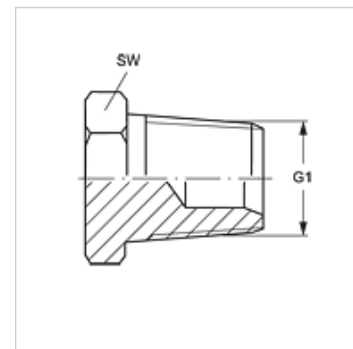

# VERSCHLUSS HRK

Uždarymo antgalis su išoriniu šešiakampiu

**HANSA FLEX**

## Savybės

1 jungtis	kūginis BSPT išorinis sriegis
1 sandarinimo forma	sandarinamasis sriegis
Konstrukcija	Uždarymo antgalis su išoriniu šešiakampiu
Gaminio forma	tiesus
Medžiaga	Plienas
Paviršiaus apsauga	padengtas galvaniniu būdu

## Prekė

Pavadinimas	G1	SW (mm)
VERSCHLUSS HRK 02	R 1/8" K	12
VERSCHLUSS HRK 04	R 1/4" K	14
VERSCHLUSS HRK 06	R 3/8" K	17
VERSCHLUSS HRK 08	R 1/2" K	22
VERSCHLUSS HRK 10	R 5/8" K	30
VERSCHLUSS HRK 12	R 3/4" K	27
VERSCHLUSS HRK 16	R 1" K	36
VERSCHLUSS HRK 20	R 1.1/4" K	46
VERSCHLUSS HRK 24	R 1.1/2" K	50
VERSCHLUSS HRK 32	R 2" K	70
VERSCHLUSS HRK 40	R 2.1/2" K	70