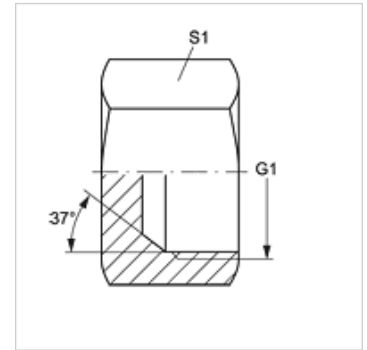

## Savybės

1 jungtis	UN/UNF vidinis sriegis
1 sandarinimo forma	74° vidinis kūgis
Konstrukcija	Akloji veržlė
Gaminio forma	tiesus
Medžiaga	Plienas
Paviršiaus apsauga	padengtas galvaniniu būdu

## Prekė

Pavadinimas	G1	S1
VERSCHLUSS IJ 04	7/16" -20 UNF	14
VERSCHLUSS IJ 05	1/2" -20 UNF	17
VERSCHLUSS IJ 06	9/16" -18 UNF	19
VERSCHLUSS IJ 08	3/4" -16 UNF	22
VERSCHLUSS IJ 10	7/8" -14 UNF	27
VERSCHLUSS IJ 12	1.1/16" -12 UN	32
VERSCHLUSS IJ 16	1.5/16" -12 UN	41
VERSCHLUSS IJ 20	1.5/8" -12 UN	50
VERSCHLUSS IJ 24	1.7/8" -12 UN	60
VERSCHLUSS IJ 32	2.1/2" -12 UN	73