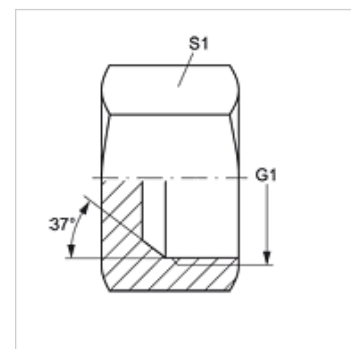

## Savybės

1 jungtis	UN/UNF vidinis sriegis
1 sandarinimo forma	74° vidinis kūgis
Konstrukcija	Akloji veržlė
Gaminio forma	tiesus
Medžiaga	Plienas
Paviršiaus apsauga	padengtas galvaniniu būdu

## Prekė

Pavadinimas	G1	S1
VERSCHLUSS IJ 04	7/16" -20 UNF	14
VERSCHLUSS IJ 05	1/2" -20 UNF	17
VERSCHLUSS IJ 06	9/16" -18 UNF	19
VERSCHLUSS IJ 08	3/4" -16 UNF	22
VERSCHLUSS IJ 10	7/8" -14 UNF	27
VERSCHLUSS IJ 12	1.1/16" -12 UN	32
VERSCHLUSS IJ 16	1.5/16" -12 UN	41
VERSCHLUSS IJ 20	1.5/8" -12 UN	50
VERSCHLUSS IJ 24	1.7/8" -12 UN	60
VERSCHLUSS IJ 32	2.1/2" -12 UN	73