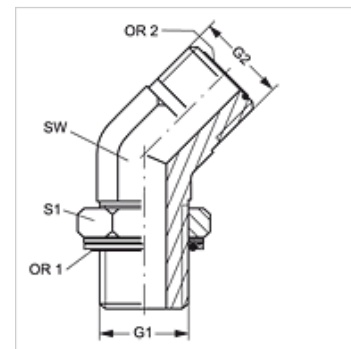

W45 HROK HJOF

Įsukamas antgalis, 45° kampas

Savybės

| | |
|----------------------------|--|
| 1 jungtis | cilindrinis BSP išorinis sriegis |
| 1 sandarinimo forma | srieginis antgalis su sandarinimo žiedu + kameros žiedas |
| 2 jungtis | ORFS išorinis sriegis |
| 2 sandarinimo forma | plokščiai sandarinantis su sandarinimo žiedu |
| Konstrukcija | Keičiamos krypties įsukamas antgalis |
| Gaminio forma | 45° kampas |
| Medžiaga | Plienas |
| Paviršiaus apsauga | padengtas galvaniniu būdu |

Prekė

| Pavadinimas | G1 | G2 | SW (mm) | S1 | OR1 | OR2 |
|----------------------------|--------------|-----------------|------------|----|--------------|--------------|
| W45 HROK 02 HJOF 04 | G 1/8" -28 | 9/16" -18 UNF | 14 | 14 | 8,00 x 2,00 | 7,65 x 1,78 |
| W45 HROK 04 HJOF | G 1/4" -19 | 9/16" -18 UNF | 19 | 19 | 10,77 x 2,62 | 7,65 x 1,78 |
| W45 HROK 04 HJOF 06 | G 1/4" -19 | 11/16" -16 UN | 19 | 19 | 10,77 x 2,62 | 9,25 x 1,78 |
| W45 HROK 06 HJOF | G 3/8" -19 | 11/16" -16 UN | 19 | 22 | 13,94 x 2,62 | 9,25 x 1,78 |
| W45 HROK 06 HJOF 08 | G 3/8" -19 | 13/16" -16 UN | 19 | 22 | 13,94 x 2,62 | 12,42 x 1,78 |
| W45 HROK 08 HJOF 06 | G 1/2" -14 | 11/16" -16 UN | 27 | 27 | 17,86 x 2,62 | 9,25 x 1,78 |
| W45 HROK 08 HJOF 10 | G 1/2" -14 | 1" -14 UNS | 27 | 27 | 17,86 x 2,62 | 15,60 x 1,78 |
| W45 HROK 08 HJOF | G 1/2" -14 | 13/16" -16 UN | 27 | 27 | 17,86 x 2,62 | 12,42 x 1,78 |
| W45 HROK 12 HJOF 10 | G 3/4" -14 | 1" -14 UNS | 30 | 36 | 23,47 x 2,62 | 15,60 x 1,78 |
| W45 HROK 12 HJOF | G 3/4" -14 | 1.3/16" -12 UN | 30 | 36 | 23,47 x 2,62 | 18,77 x 1,78 |
| W45 HROK 16 HJOF 12 | G 1" -11 | 1.3/16" -12 UN | 36 | 41 | 29,75 x 3,53 | 18,77 x 1,78 |
| W45 HROK 16 HJOF | G 1" -11 | 1.7/16" -12 UN | 36 | 41 | 29,75 x 3,53 | 23,52 x 1,78 |
| W45 HROK 20 HJOF | G 1.1/4" -11 | 1.11/16" -12 UN | 41 | 50 | 37,69 x 3,53 | 29,87 x 1,78 |
| W45 HROK 24 HJOF | G 1.1/2" -11 | 2" -12 UN | 50 | 55 | 44,04 x 3,53 | 37,82 x 1,78 |