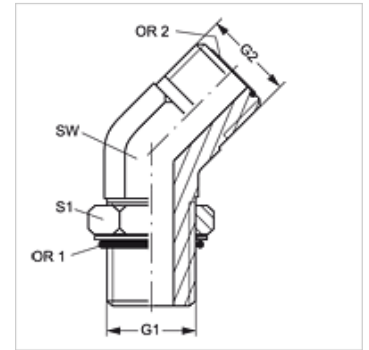

W45 O HJOF

Įsukamas antgalis, 45° kampas

HANSA FLEX

Savybės

1 jungtis	UN/UNF išorinis sriegis
1 sandarinimo forma	sandinimo žiedo tarpiklis ant įsukamo antgalio
2 jungtis	ORFS išorinis sriegis
2 sandarinimo forma	plokščiai sandarinantis su sandarinimo žiedu
Konstrukcija	Keičiamos krypties įsukamas antgalis
Gaminio forma	45° kampas
Medžiaga	Plienas
Paviršiaus apsauga	padengtas galvaniniu būdu

Prekė

Pavadinimas	G1	G2	SW (mm)	S1	OR1	OR2
W45 O 04 HJOF	7/16" -20 UNF	9/16" -18 UNF	14	16	8,92 x 1,83	7,65 x 1,78
W45 O 04 HJOF 06	7/16" -20 UNF	11/16" -16 UN	19	16	8,92 x 1,83	9,25 x 1,78
W45 O 06 HJOF 04	9/16" -18 UNF	9/16" -18 UNF	19	19	11,89 x 1,98	7,65 x 1,78
W45 O 06 HJOF	9/16" -18 UNF	11/16" -16 UN	19	19	11,89 x 1,98	9,25 x 1,78
W45 O 06 HJOF 08	9/16" -18 UNF	13/16" -16 UN	19	19	11,89 x 1,98	12,42 x 1,78
W45 O 08 HJOF 06	3/4" -16 UNF	11/16" -16 UN	19	24	16,36 x 2,21	12,42 x 1,78
W45 O 08 HJOF	3/4" -16 UNF	13/16" -16 UN	19	24	16,36 x 2,21	12,42 x 1,78
W45 O 08 HJOF 10	3/4" -16 UNF	1" -14 UNS	27	24	16,36 x 2,21	15,60 x 1,78
W45 O 10 HJOF 08	7/8" -14 UNF	13/16" -16 UN	27	27	19,18 x 2,46	12,42 x 1,78
W45 O 10 HJOF	7/8" -14 UNF	1" -14 UNS	27	27	19,18 x 2,46	15,60 x 1,78
W45 O 10 HJOF 12	7/8" -14 UNF	1.3/16" -12 UN	30	27	19,18 x 2,46	18,77 x 1,78
W45 O 12 HJOF 10	1.1/16" -12 UN	1" -14 UNS	30	36	23,47 x 2,95	15,60 x 1,78
W45 O 12 HJOF	1.1/16" -12 UN	1.3/16" -12 UN	30	35	23,47 x 2,95	18,77 x 1,78
W45 O 12 HJOF 16	1.1/16" -12 UN	1.7/16" -12 UN	36	36	23,47 x 2,95	23,52 x 1,78
W45 O 16 HJOF 12	1.5/16" -12 UN	1.3/16" -12 UN	37	41	29,74 x 2,95	18,77 x 1,78
W45 O 16 HJOF	1.5/16" -12 UN	1.7/16" -12 UN	37	41	29,74 x 2,95	23,52 x 1,78
W45 O 20 HJOF 16	1.5/8" -12 UN	1.7/16" -12 UN	41	48	37,47 x 3,00	23,52 x 1,78
W45 O 20 HJOF	1.5/8" -12 UN	1.11/16" -12 UN	41	48	37,47 x 3,00	29,87 x 1,78
W45 O 24 HJOF 20	1.7/8" -12 UN	1.11/16" -12 UN	48	54	43,69 x 3,00	29,87 x 1,78
W45 O 24 HJOF	1.7/8" -12 UN	2" -12 UN	48	54	43,69 x 3,00	37,82 x 1,78