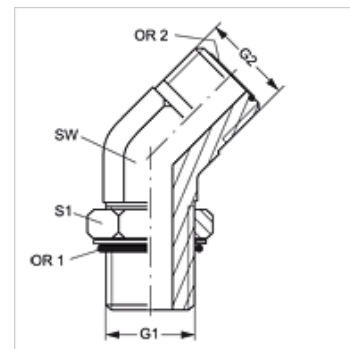

W45 O HJOF

Įsukamas antgalis, 45° kampas

HANSA FLEX

Savybės

1 jungtis	UN/UNF išorinis sriegis
1 sandarinimo forma	sandinimo žiedo tarpiklis ant įsukamo antgalio
2 jungtis	ORFS išorinis sriegis
2 sandarinimo forma	plokščiai sandarinantis su sandarinimo žiedu
Konstrukcija	Keičiamos krypties įsukamas antgalis
Gaminio forma	45° kampas
Medžiaga	Plienas
Paviršiaus apsauga	padengtas galvaniniu būdu

Prekė

Pavadinimas	G1	G2	SW (mm)	S1	OR1	OR2
W45 O 04 HJOF	7/16" -20 UNF	9/16" -18 UNF	14	16	8,92 x 1,83	7,65 x 1,78
W45 O 04 HJOF 06	7/16" -20 UNF	11/16" -16 UN	19	16	8,92 x 1,83	9,25 x 1,78
W45 O 06 HJOF 04	9/16" -18 UNF	9/16" -18 UNF	19	19	11,89 x 1,98	7,65 x 1,78
W45 O 06 HJOF	9/16" -18 UNF	11/16" -16 UN	19	19	11,89 x 1,98	9,25 x 1,78
W45 O 06 HJOF 08	9/16" -18 UNF	13/16" -16 UN	19	19	11,89 x 1,98	12,42 x 1,78
W45 O 08 HJOF 06	3/4" -16 UNF	11/16" -16 UN	19	24	16,36 x 2,21	12,42 x 1,78
W45 O 08 HJOF	3/4" -16 UNF	13/16" -16 UN	19	24	16,36 x 2,21	12,42 x 1,78
W45 O 08 HJOF 10	3/4" -16 UNF	1" -14 UNS	27	24	16,36 x 2,21	15,60 x 1,78
W45 O 10 HJOF 08	7/8" -14 UNF	13/16" -16 UN	27	27	19,18 x 2,46	12,42 x 1,78
W45 O 10 HJOF	7/8" -14 UNF	1" -14 UNS	27	27	19,18 x 2,46	15,60 x 1,78
W45 O 10 HJOF 12	7/8" -14 UNF	1.3/16" -12 UN	30	27	19,18 x 2,46	18,77 x 1,78
W45 O 12 HJOF 10	1.1/16" -12 UN	1" -14 UNS	30	36	23,47 x 2,95	15,60 x 1,78
W45 O 12 HJOF	1.1/16" -12 UN	1.3/16" -12 UN	30	35	23,47 x 2,95	18,77 x 1,78
W45 O 12 HJOF 16	1.1/16" -12 UN	1.7/16" -12 UN	36	36	23,47 x 2,95	23,52 x 1,78
W45 O 16 HJOF 12	1.5/16" -12 UN	1.3/16" -12 UN	37	41	29,74 x 2,95	18,77 x 1,78
W45 O 16 HJOF	1.5/16" -12 UN	1.7/16" -12 UN	37	41	29,74 x 2,95	23,52 x 1,78
W45 O 20 HJOF 16	1.5/8" -12 UN	1.7/16" -12 UN	41	48	37,47 x 3,00	23,52 x 1,78
W45 O 20 HJOF	1.5/8" -12 UN	1.11/16" -12 UN	41	48	37,47 x 3,00	29,87 x 1,78
W45 O 24 HJOF 20	1.7/8" -12 UN	1.11/16" -12 UN	48	54	43,69 x 3,00	29,87 x 1,78
W45 O 24 HJOF	1.7/8" -12 UN	2" -12 UN	48	54	43,69 x 3,00	37,82 x 1,78