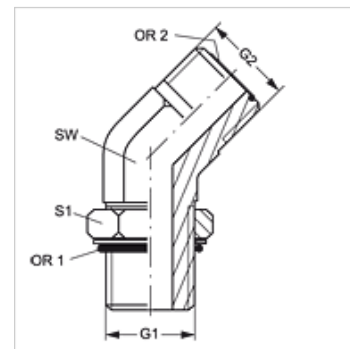

# W45 O HJOF

Įsukamas antgalis, 45° kampas

**HANSA FLEX**

## Savybės

1 jungtis	UN/UNF išorinis sriegis
1 sandarinimo forma	sandinimo žiedo tarpiklis ant įsukamo antgalio
2 jungtis	ORFS išorinis sriegis
2 sandarinimo forma	plokščiai sandarinantis su sandarinimo žiedu
Konstrukcija	Keičiamos krypties įsukamas antgalis
Gaminio forma	45° kampas
Medžiaga	Plienas
Paviršiaus apsauga	padengtas galvaniniu būdu

## Prekė

Pavadinimas	G1	G2	SW (mm)	S1	OR1	OR2
W45 O 04 HJOF	7/16" -20 UNF	9/16" -18 UNF	14	16	8,92 x 1,83	7,65 x 1,78
W45 O 04 HJOF 06	7/16" -20 UNF	11/16" -16 UN	19	16	8,92 x 1,83	9,25 x 1,78
W45 O 06 HJOF 04	9/16" -18 UNF	9/16" -18 UNF	19	19	11,89 x 1,98	7,65 x 1,78
W45 O 06 HJOF	9/16" -18 UNF	11/16" -16 UN	19	19	11,89 x 1,98	9,25 x 1,78
W45 O 06 HJOF 08	9/16" -18 UNF	13/16" -16 UN	19	19	11,89 x 1,98	12,42 x 1,78
W45 O 08 HJOF 06	3/4" -16 UNF	11/16" -16 UN	19	24	16,36 x 2,21	12,42 x 1,78
W45 O 08 HJOF	3/4" -16 UNF	13/16" -16 UN	19	24	16,36 x 2,21	12,42 x 1,78
W45 O 08 HJOF 10	3/4" -16 UNF	1" -14 UNS	27	24	16,36 x 2,21	15,60 x 1,78
W45 O 10 HJOF 08	7/8" -14 UNF	13/16" -16 UN	27	27	19,18 x 2,46	12,42 x 1,78
W45 O 10 HJOF	7/8" -14 UNF	1" -14 UNS	27	27	19,18 x 2,46	15,60 x 1,78
W45 O 10 HJOF 12	7/8" -14 UNF	1.3/16" -12 UN	30	27	19,18 x 2,46	18,77 x 1,78
W45 O 12 HJOF 10	1.1/16" -12 UN	1" -14 UNS	30	36	23,47 x 2,95	15,60 x 1,78
W45 O 12 HJOF	1.1/16" -12 UN	1.3/16" -12 UN	30	35	23,47 x 2,95	18,77 x 1,78
W45 O 12 HJOF 16	1.1/16" -12 UN	1.7/16" -12 UN	36	36	23,47 x 2,95	23,52 x 1,78
W45 O 16 HJOF 12	1.5/16" -12 UN	1.3/16" -12 UN	37	41	29,74 x 2,95	18,77 x 1,78
W45 O 16 HJOF	1.5/16" -12 UN	1.7/16" -12 UN	37	41	29,74 x 2,95	23,52 x 1,78
W45 O 20 HJOF 16	1.5/8" -12 UN	1.7/16" -12 UN	41	48	37,47 x 3,00	23,52 x 1,78
W45 O 20 HJOF	1.5/8" -12 UN	1.11/16" -12 UN	41	48	37,47 x 3,00	29,87 x 1,78
W45 O 24 HJOF 20	1.7/8" -12 UN	1.11/16" -12 UN	48	54	43,69 x 3,00	29,87 x 1,78
W45 O 24 HJOF	1.7/8" -12 UN	2" -12 UN	48	54	43,69 x 3,00	37,82 x 1,78