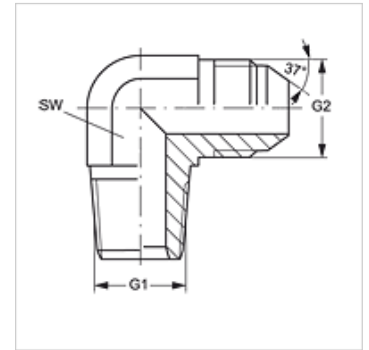

W90 HN HJ

Įsukamas antgalis, 90° kampas

HANSA FLEX

Savybės

1 jungtis	NPT išorinis sriegis
1 sandarinimo forma	sandarinamasis sriegis
2 jungtis	UN/UNF išorinis sriegis
2 sandarinimo forma	74° išorinis kūgis
Konstrukcija	Įsukamas antgalis
Gaminio forma	90° kampas
Medžiaga	Plienas
Paviršiaus apsauga	padengtas galvaniniu būdu

SW = rakto dydis

Gminių variantai

W90 HN HJ VA Įsukamas antgalis, 90° kampas, nerūdijantysis plienas