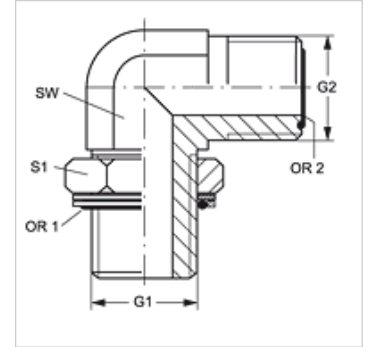

W90 HROK HJOF

Įsukamas antgalis, 90° kampas

Savybės

1 jungtis	cilindrinis BSP išorinis sriegis
1 sandarinimo forma	srieginis antgalis su sandarinimo žiedu + kameros žiedas
2 jungtis	ORFS išorinis sriegis
2 sandarinimo forma	plokščiai sandarinantis su sandarinimo žiedu
Konstrukcija	Keičiamos krypties įsukamas antgalis
Gaminio forma	90° kampas
Medžiaga	Plienas
Paviršiaus apsauga	padengtas galvaniniu būdu