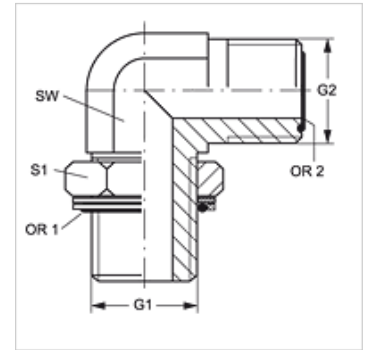

## Savybės

<b>1 jungtis</b>	cilindrinis BSP išorinis sriegis
<b>1 sandarinimo forma</b>	srieginis antgalis su sandarinimo žiedu + kameros žiedas
<b>2 jungtis</b>	ORFS išorinis sriegis
<b>2 sandarinimo forma</b>	plokščiai sandarinantis su sandarinimo žiedu
<b>Konstrukcija</b>	Keičiamos krypties įsukamas antgalis
<b>Gaminio forma</b>	90° kampas
<b>Medžiaga</b>	Plienas
<b>Paviršiaus apsauga</b>	padengtas galvaniniu būdu