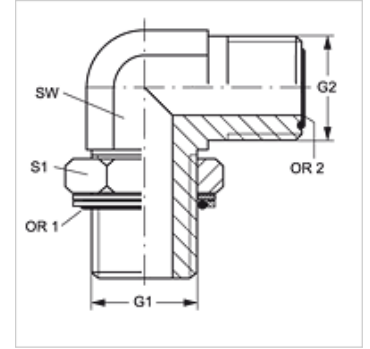

W90 HROK HJOF

Įsukamas antgalis, 90° kampas

Savybės

1 jungtis	cilindrinis BSP išorinis sriegis
1 sandarinimo forma	srieginis antgalis su sandarinimo žiedu + kameros žiedas
2 jungtis	ORFS išorinis sriegis
2 sandarinimo forma	plokščiai sandarinantis su sandarinimo žiedu
Konstrukcija	Keičiamos krypties įsukamas antgalis
Gaminio forma	90° kampas
Medžiaga	Plienas
Paviršiaus apsauga	padengtas galvaniniu būdu