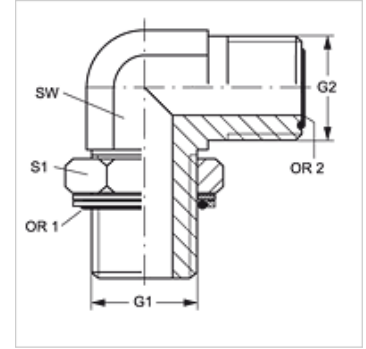

W90 HROK HJOF

Įsukamas antgalis, 90° kampas

Savybės

1 jungtis	cilindrinis BSP išorinis sriegis
1 sandarinimo forma	srieginis antgalis su sandarinimo žiedu + kameros žiedas
2 jungtis	ORFS išorinis sriegis
2 sandarinimo forma	plokščiai sandarinantis su sandarinimo žiedu
Konstrukcija	Keičiamos krypties įsukamas antgalis
Gaminio forma	90° kampas
Medžiaga	Plienas
Paviršiaus apsauga	padengtas galvaniniu būdu