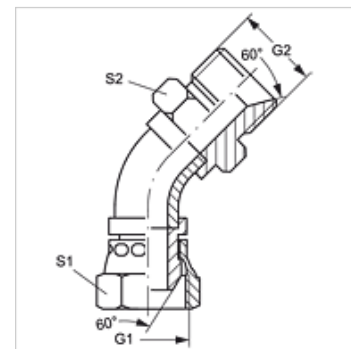

# WB45 AB HB

Jungtis, 45° kampas

**HANSA FLEX**

## Savybės

1 jungtis	BSP veržlės sriegis
1 sandarinimo forma	60° išorinis kūgis
2 jungtis	cilindrinis BSP išorinis sriegis
2 sandarinimo forma	60° vidinis kūgis
Konstrukcija	Jungtis
Gaminio forma	45° kampas
Konstrukcijos priedas	vamzdžio alkūnė
Medžiaga	Plienas
Paviršiaus apsauga	padengtas galvaniniu būdu

## Prekė

Pavadinimas	G1	G2	S1	S2
WB45 AB 04 HB	G 1/4" -19	G 1/4" -19	19	19
WB45 AB 06 HB	G 3/8" -19	G 3/8" -19	22	22
WB45 AB 08 HB	G 1/2" -14	G 1/2" -14	27	27
WB45 AB 10 HB	G 5/8" -14	G 5/8" -14	30	30
WB45 AB 12 HB	G 3/4" -14	G 3/4" -14	32	32
WB45 AB 16 HB	G 1" -11	G 1" -11	38	41
WB45 AB 20 HB	G 1.1/4" -11	G 1.1/4" -11	50	50
WB45 AB 24 HB	G 1.1/2" -11	G 1.1/2" -11	55	55
WB45 AB 32 HB	G 2" -11	G 2" -11	70	65

SW, S1, S2 = rakto dydis