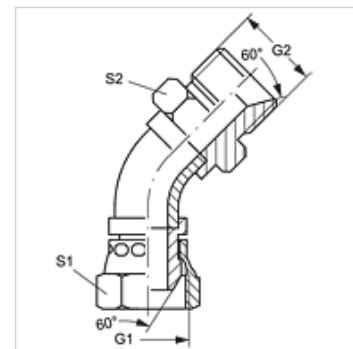

# WB45 AB HB

Jungtis, 45° kampas

**HANSA FLEX**

## Savybės

1 jungtis	BSP veržlės sriegis
1 sandarinimo forma	60° išorinis kūgis
2 jungtis	cilindrinis BSP išorinis sriegis
2 sandarinimo forma	60° vidinis kūgis
Konstrukcija	Jungtis
Gaminio forma	45° kampas
Konstrukcijos priedas	vamzdžio alkūnė
Medžiaga	Plienas
Paviršiaus apsauga	padengtas galvaniniu būdu

## Prekė

Pavadinimas	G1	G2	S1	S2
WB45 AB 04 HB	G 1/4" -19	G 1/4" -19	19	19
WB45 AB 06 HB	G 3/8" -19	G 3/8" -19	22	22
WB45 AB 08 HB	G 1/2" -14	G 1/2" -14	27	27
WB45 AB 10 HB	G 5/8" -14	G 5/8" -14	30	30
WB45 AB 12 HB	G 3/4" -14	G 3/4" -14	32	32
WB45 AB 16 HB	G 1" -11	G 1" -11	38	41
WB45 AB 20 HB	G 1.1/4" -11	G 1.1/4" -11	50	50
WB45 AB 24 HB	G 1.1/2" -11	G 1.1/2" -11	55	55
WB45 AB 32 HB	G 2" -11	G 2" -11	70	65

SW, S1, S2 = rakto dydis