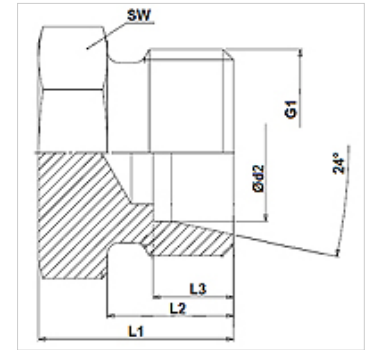

### Savybės

<b>1 jungtis</b>	metrinis cilindrinis išorinis sriegis
<b>1 sandarinimo forma</b>	24° vidinis kūgis
<b>Konstrukcija</b>	Uždarymo antgalis
<b>Gaminio forma</b>	tiesus
<b>Norma</b>	DIN 2353 ISO 8434-1
<b>Tiekimo apimtis</b>	Vamzdžio antgalis (be užmetamos veržlės ir pjovimo žiedo)
<b>Medžiaga</b>	Plienas
<b>Paviršiaus apsauga</b>	padengtas galvaniniu būdu

### Nuoroda

Nuorodų dėl montavimo, įstatymo, slėginės apkrovos ir leidžiamų darbinį temperatūrų žr. srieginių vamzdžių jungčių techninės informacijos dokumentacijoje.

### Prekė

Pavadinimas	Serija	Darbinis slėgis bar	Ø d2 (mm)	G1	L1 (mm)	L2 (mm)	L3 (mm)	SW (mm)
XVHLL 04	LL	PN 100	4	M 8 x 1	12	8,0	4,0	9
XVHLL 05	LL	PN 100	5	M 10 x 1	12	8,0	5,5	11
XVHLL 06	LL	PN 100	6	M 10 x 1	12	8,0	5,5	11
XVHLL 08	LL	PN 100	8	M 12 x 1	14	9,0	5,5	12
XVHL NW 04	L	PN 315	6	M 12 x 1,5	14	10,0	7,0	12
XVHL NW 06	L	PN 315	8	M 14 x 1,5	15	10,0	7,0	14
XVHL NW 08	L	PN 315	10	M 16 x 1,5	16	11,0	7,0	17
XVHL NW 10	L	PN 315	12	M 18 x 1,5	17	11,0	7,0	19
XVHL NW 13	L	PN 315	15	M 22 x 1,5	18	12,0	7,0	24
XVHL NW 16	L	PN 315	18	M 26 x 1,5	19	12,0	7,5	27
XVHL NW 20	L	PN 160	22	M 30 x 2	21	14,0	7,5	32
XVHL NW 25	L	PN 160	28	M 36 x 2	22	14,0	7,5	41
XVHL NW 32	L	PN 160	35	M 45 x 2	25	16,0	10,5	46
XVHL NW 40	L	PN 160	42	M 52 x 2	27	16,0	11,0	55
XVHS NW 03	S	PN 630	6	M 14 x 1,5	18	12,0	7,0	14
XVHS NW 04	S	PN 630	8	M 16 x 1,5	20	12,0	7,0	17
XVHS NW 06	S	PN 630	10	M 18 x 1,5	20	12,0	7,5	19
XVHS NW 08	S	PN 630	12	M 20 x 1,5	22	12,0	7,5	22
XVHS NW 10	S	PN 630	14	M 22 x 1,5	24	14,0	8,0	24
XVHS NW 13	S	PN 400	16	M 24 x 1,5	24	14,0	8,5	27
XVHS NW 16	S	PN 400	20	M 30 x 2	28	16,0	10,5	32
XVHS NW 20	S	PN 400	25	M 36 x 2	32	18,0	12,0	41
XVHS NW 25	S	PN 400	30	M 42 x 2	36	20,0	13,5	46
XVHS NW 32	S	PN 315	38	M 52 x 2	39	22,0	16,0	55

Serija: LL = labai lengvas L = lengvas S = sunkus - PN = nominalusis slėgis PB = maks. darbinis slėgis - Ø d2 = išorinis vamzdžio skersmuo