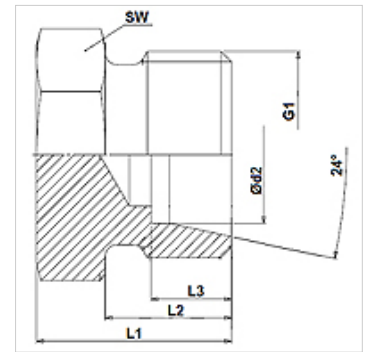

### Savybės

<b>1 jungtis</b>	metrinis cilindrinis išorinis sriegis
<b>1 sandarinimo forma</b>	24° vidinis kūgis
<b>Konstrukcija</b>	Uždarymo antgalis
<b>Gaminio forma</b>	tiesus
<b>Norma</b>	DIN 2353 ISO 8434-1
<b>Tiekimo apimtis</b>	Vamzdžio antgalis (be užmetamos veržlės ir pjovimo žiedo)
<b>Medžiaga</b>	Plienas
<b>Paviršiaus apsauga</b>	padengtas galvaniniu būdu

### Nuoroda

Nuorodų dėl montavimo, įstatymo, slėginės apkrovos ir leidžiamų darbinį temperatūrų žr. srieginių vamzdžių jungčių techninės informacijos dokumentacijoje.

### Prekė

Pavadinimas	Serija	Darbinis slėgis bar	Ø d2 (mm)	G1	L1 (mm)	L2 (mm)	L3 (mm)	SW (mm)
XVHLL 04	LL	PN 100	4	M 8 x 1	12	8,0	4,0	9
XVHLL 05	LL	PN 100	5	M 10 x 1	12	8,0	5,5	11
XVHLL 06	LL	PN 100	6	M 10 x 1	12	8,0	5,5	11
XVHLL 08	LL	PN 100	8	M 12 x 1	14	9,0	5,5	12
XVHL NW 04	L	PN 315	6	M 12 x 1,5	14	10,0	7,0	12
XVHL NW 06	L	PN 315	8	M 14 x 1,5	15	10,0	7,0	14
XVHL NW 08	L	PN 315	10	M 16 x 1,5	16	11,0	7,0	17
XVHL NW 10	L	PN 315	12	M 18 x 1,5	17	11,0	7,0	19
XVHL NW 13	L	PN 315	15	M 22 x 1,5	18	12,0	7,0	24
XVHL NW 16	L	PN 315	18	M 26 x 1,5	19	12,0	7,5	27
XVHL NW 20	L	PN 160	22	M 30 x 2	21	14,0	7,5	32
XVHL NW 25	L	PN 160	28	M 36 x 2	22	14,0	7,5	41
XVHL NW 32	L	PN 160	35	M 45 x 2	25	16,0	10,5	46
XVHL NW 40	L	PN 160	42	M 52 x 2	27	16,0	11,0	55
XVHS NW 03	S	PN 630	6	M 14 x 1,5	18	12,0	7,0	14
XVHS NW 04	S	PN 630	8	M 16 x 1,5	20	12,0	7,0	17
XVHS NW 06	S	PN 630	10	M 18 x 1,5	20	12,0	7,5	19
XVHS NW 08	S	PN 630	12	M 20 x 1,5	22	12,0	7,5	22
XVHS NW 10	S	PN 630	14	M 22 x 1,5	24	14,0	8,0	24
XVHS NW 13	S	PN 400	16	M 24 x 1,5	24	14,0	8,5	27
XVHS NW 16	S	PN 400	20	M 30 x 2	28	16,0	10,5	32
XVHS NW 20	S	PN 400	25	M 36 x 2	32	18,0	12,0	41
XVHS NW 25	S	PN 400	30	M 42 x 2	36	20,0	13,5	46
XVHS NW 32	S	PN 315	38	M 52 x 2	39	22,0	16,0	55

Serija: LL = labai lengvas L = lengvas S = sunkus - PN = nominalusis slėgis PB = maks. darbinis slėgis - Ø d2 = išorinis vamzdžio skersmuo