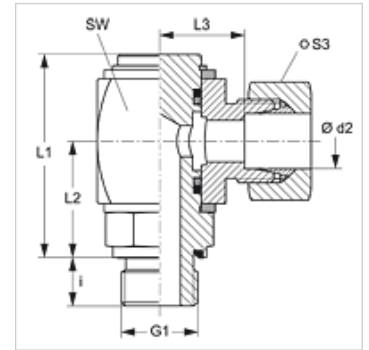

GVR 90 ED VA

Sukamoji srieginė jungtis, 90° kampas, slydimo guolis

HANSA FLEX

Savybės

1 jungtis	cilindrinis BSP išorinis sriegis
1 sandarinimo forma	E forma
2 jungtis	metrinis cilindrinis išorinis sriegis
2 sandarinimo forma	24° vidinis kūgis
Konstrukcija	sukamoji srieginė jungtis (įsukamoji jungtis)
Konstrukcijos priedas	Slydimo guolis
Gaminio forma	90° kampas
Tiekimo apimtis	Vamzdžio antgalis (be užmetamos veržlės ir pjovimo žiedo)
Medžiaga	nerūdijantysis plienas

Nuoroda

Nuorodų dėl montavimo, įstatymo, slėginės apkrovos ir leidžiamų darbinių temperatūrų žr. srieginių vamzdžių jungčių techninės informacijos dokumentacijoje.

užsakymo nuorodos

NBR plombos
FPM (Viton) paprašius

Prekė

Pavadinimas	Serija	Darbinis slėgis bar	Ø d2 (mm)	G1	i (mm)	L1 (mm)	L2 (mm)	L3 (mm)	SW (mm)	S3
GVR 90 NW 04 HL ED VA	L	PN 160	6	G 1/8" -28	8	47,0	26,5	16,5	27	14
GVR 90 NW 06 HL ED VA	L	PN 160	8	G 1/4" -19	12	47,5	26,5	16,5	27	14
GVR 90 NW 08 HL ED VA	L	PN 160	10	G 1/4" -19	12	47,5	26,5	17,5	27	19
GVR 90 NW 10 HL ED VA	L	PN 160	12	G 3/8" -19	12	47,5	26,5	18,0	27	24
GVR 90 NW 13 HL ED VA	L	PN 160	15	G 1/2" -14	14	58,5	33,5	24,0	36	27
GVR 90 NW 16 HL ED VA	L	PN 100	18	G 1/2" -14	14	58,5	33,5	23,5	36	32
GVR 90 NW 20 HL ED VA	L	PN 100	22	G 3/4" -14	16	66,0	38,0	27,5	41	36
GVR 90 NW 25 HL ED VA	L	PN 60	28	G 1" -11	18	72,0	42,5	29,5	46	41
GVR 90 NW 03 HS ED VA	S	PN 250	6	G 1/4" -19	8	47,5	26,5	18,5	27	17
GVR 90 NW 04 HS ED VA	S	PN 250	8	G 1/4" -19	8	47,5	26,5	18,5	27	19
GVR 90 NW 06 HS ED VA	S	PN 250	10	G 3/8" -19	12	47,5	26,5	18,0	27	22
GVR 90 NW 08 HS ED VA	S	PN 250	12	G 3/8" -19	12	47,5	26,5	18,0	27	24
GVR 90 NW 10 HS ED VA	S	PN 250	14	G 1/2" -14	14	58,5	33,5	25,0	36	27
GVR 90 NW 13 HS ED VA	S	PN 250	16	G 1/2" -14	14	58,5	33,5	24,5	36	30
GVR 90 NW 16 HS ED VA	S	PN 160	20	G 3/4" -14	16	66,0	38,0	26,5	41	36
GVR 90 NW 20 HS ED VA	S	PN 160	25	G 1" -11	18	72,0	42,5	29,0	46	46