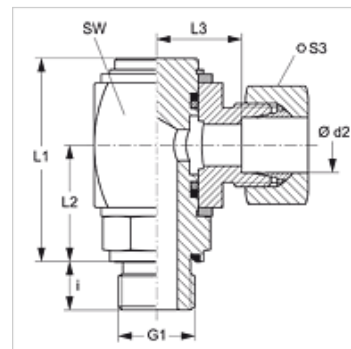

# GVR 90 ED VA

Sukamoji srieginė jungtis, 90° kampas, slydimo guolis

**HANSA FLEX**

## Savybės

1 jungtis	cilindrinis BSP išorinis sriegis
1 sandarinimo forma	E forma
2 jungtis	metrinis cilindrinis išorinis sriegis
2 sandarinimo forma	24° vidinis kūgis
Konstrukcija	sukamoji srieginė jungtis (įsukamoji jungtis)
Konstrukcijos priedas	Slydimo guolis
Gaminio forma	90° kampas
Tiekimo apimtis	Vamzdžio antgalis (be užmetamos veržlės ir pjovimo žiedo)
Medžiaga	nerūdijantysis plienas

## Prekė

Pavadinimas	Serija	Darbinis slėgis bar	Ø d2 (mm)	G1	i (mm)	L1 (mm)	L2 (mm)	L3 (mm)	SW (mm)	S3
GVR 90 NW 04 HL ED VA	L	PN 160	6	G 1/8" -28	8	47,0	26,5	16,5	27	14
GVR 90 NW 06 HL ED VA	L	PN 160	8	G 1/4" -19	12	47,5	26,5	16,5	27	14
GVR 90 NW 08 HL ED VA	L	PN 160	10	G 1/4" -19	12	47,5	26,5	17,5	27	19
GVR 90 NW 10 HL ED VA	L	PN 160	12	G 3/8" -19	12	47,5	26,5	18,0	27	24
GVR 90 NW 13 HL ED VA	L	PN 160	15	G 1/2" -14	14	58,5	33,5	24,0	36	27
GVR 90 NW 16 HL ED VA	L	PN 100	18	G 1/2" -14	14	58,5	33,5	23,5	36	32
GVR 90 NW 20 HL ED VA	L	PN 100	22	G 3/4" -14	16	66,0	38,0	27,5	41	36
GVR 90 NW 25 HL ED VA	L	PN 60	28	G 1" -11	18	72,0	42,5	29,5	46	41
GVR 90 NW 03 HS ED VA	S	PN 250	6	G 1/4" -19	8	47,5	26,5	18,5	27	17
GVR 90 NW 04 HS ED VA	S	PN 250	8	G 1/4" -19	8	47,5	26,5	18,5	27	19
GVR 90 NW 06 HS ED VA	S	PN 250	10	G 3/8" -19	12	47,5	26,5	18,0	27	22
GVR 90 NW 08 HS ED VA	S	PN 250	12	G 3/8" -19	12	47,5	26,5	18,0	27	24
GVR 90 NW 10 HS ED VA	S	PN 250	14	G 1/2" -14	14	58,5	33,5	25,0	36	27
GVR 90 NW 13 HS ED VA	S	PN 250	16	G 1/2" -14	14	58,5	33,5	24,5	36	30
GVR 90 NW 16 HS ED VA	S	PN 160	20	G 3/4" -14	16	66,0	38,0	26,5	41	36
GVR 90 NW 20 HS ED VA	S	PN 160	25	G 1" -11	18	72,0	42,5	29,0	46	46

Serija: LL = labai lengvas L = lengvas S = sunkus - PN = nominalusis slėgis PB = maks. darbinis slėgis - Ø d2 = išorinis vamzdžio skersmuo