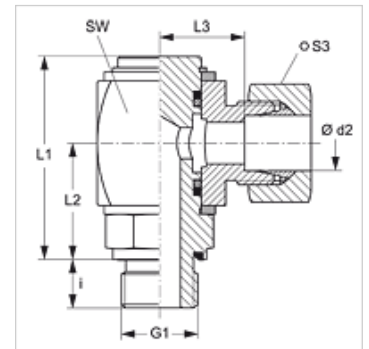

GVR 90 ED VA

Sukamoji srieginė jungtis, 90° kampas, slydimo guolis

HANSA FLEX

Savybės

1 jungtis	cilindrinis BSP išorinis sriegis
1 sandarinimo forma	E forma
2 jungtis	metrinis cilindrinis išorinis sriegis
2 sandarinimo forma	24° vidinis kūgis
Konstrukcija	sukamoji srieginė jungtis (įsukamoji jungtis)
Konstrukcijos priedas	Slydimo guolis
Gaminio forma	90° kampas
Tiekimo apimtis	Vamzdžio antgalis (be užmetamos veržlės ir pjovimo žiedo)
Medžiaga	nerūdijantysis plienas

Nuoroda

Nuorodų dėl montavimo, įstatymo, slėginės apkrovos ir leidžiamų darbinų temperatūrų žr. srieginių vamzdžių jungčių techninės informacijos dokumentacijoje.

užsakymo nuorodos

NBR plombos
FPM (Viton) paprašius

Prekė

Pavadinimas	Serija	Darbinis slėgis bar	Ø d2 (mm)	G1	i (mm)	L1 (mm)	L2 (mm)	L3 (mm)	SW (mm)	S3
GVR 90 NW 04 HL ED VA	L	PN 160	6	G 1/8" -28	8	47,0	26,5	16,5	27	14
GVR 90 NW 06 HL ED VA	L	PN 160	8	G 1/4" -19	12	47,5	26,5	16,5	27	14
GVR 90 NW 08 HL ED VA	L	PN 160	10	G 1/4" -19	12	47,5	26,5	17,5	27	19
GVR 90 NW 10 HL ED VA	L	PN 160	12	G 3/8" -19	12	47,5	26,5	18,0	27	24
GVR 90 NW 13 HL ED VA	L	PN 160	15	G 1/2" -14	14	58,5	33,5	24,0	36	27
GVR 90 NW 16 HL ED VA	L	PN 100	18	G 1/2" -14	14	58,5	33,5	23,5	36	32
GVR 90 NW 20 HL ED VA	L	PN 100	22	G 3/4" -14	16	66,0	38,0	27,5	41	36
GVR 90 NW 25 HL ED VA	L	PN 60	28	G 1" -11	18	72,0	42,5	29,5	46	41
GVR 90 NW 03 HS ED VA	S	PN 250	6	G 1/4" -19	8	47,5	26,5	18,5	27	17
GVR 90 NW 04 HS ED VA	S	PN 250	8	G 1/4" -19	8	47,5	26,5	18,5	27	19
GVR 90 NW 06 HS ED VA	S	PN 250	10	G 3/8" -19	12	47,5	26,5	18,0	27	22
GVR 90 NW 08 HS ED VA	S	PN 250	12	G 3/8" -19	12	47,5	26,5	18,0	27	24
GVR 90 NW 10 HS ED VA	S	PN 250	14	G 1/2" -14	14	58,5	33,5	25,0	36	27
GVR 90 NW 13 HS ED VA	S	PN 250	16	G 1/2" -14	14	58,5	33,5	24,5	36	30
GVR 90 NW 16 HS ED VA	S	PN 160	20	G 3/4" -14	16	66,0	38,0	26,5	41	36
GVR 90 NW 20 HS ED VA	S	PN 160	25	G 1" -11	18	72,0	42,5	29,0	46	46